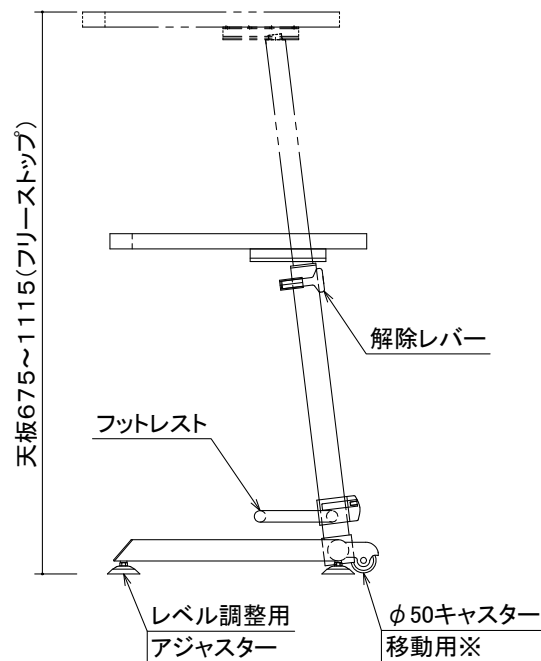

天板面 設置有効サイズ W510×D400mm

※スタンド本体を移動させる際は、本体を斜めにし
ベース部に組込んであるキャスター2個を接地させ
移動させてください。

天板	木製:ライトメイプル ソフトエッジ:ブラック
支柱・ベース	スチール製 ブラック 焼付塗装
質量	16.6kg

図番

8A0951KI

尺度

単位 mm

株式会社 共栄商事

型名

URD-10