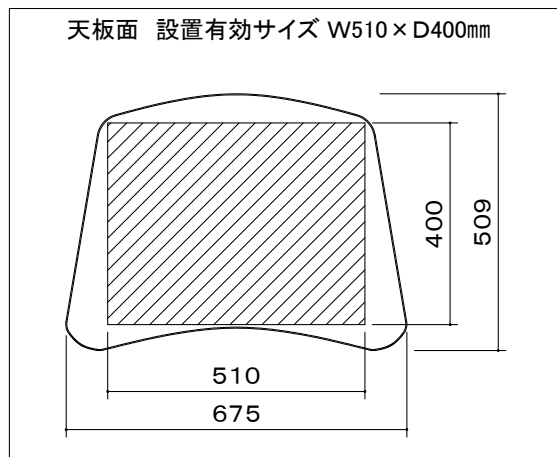

天板面 設置有効サイズ W510×D400mm

※スタンド本体を移動させる際は、本体を斜めにし
ベース部に組込んであるキャスター2個を接地させ
移動させてください。

天板	木製:ライトメイプル ソフトエッジ:ブラック
支柱・ベース	スチール製 ブラック 焼付塗装
質量	16.6kg

図番

8A0951KI

尺度

単位 mm

株式会社 共栄商事

型名

URD-10