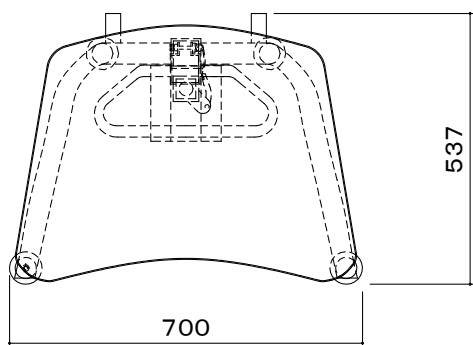

天板面 設置有効サイズ W510×D400mm

※スタンド本体を移動させる際は、本体を斜めにし
ベース部に組込んであるキャスター2個を接地させ
移動させてください。

天板	木製:ライトメイプル ソフトエッジ:ブラック
支柱・ベース	スチール製 ブラック 焼付塗装
質量	16.6kg

図番

8A0951KI

尺度

単位 mm

株式会社 共栄商事

型名

URD-10