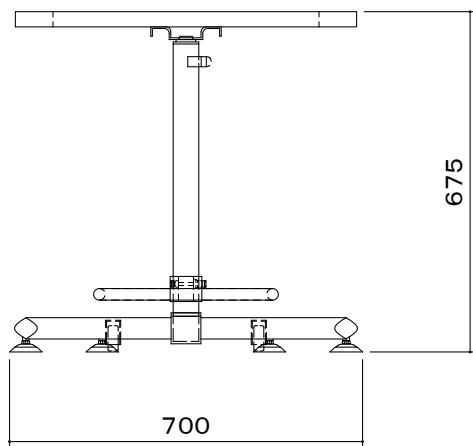

天板面 設置有効サイズ W510×D400mm

※スタンド本体を移動させる際は、本体を斜めにし
ベース部に組込んであるキャスター2個を接地させ
移動させてください。

天板	木製:ライトメイプル ソフトエッジ:ブラック
支柱・ベース	スチール製 ブラック 焼付塗装
質量	16.6kg

図番

8A0951KI

尺度

単位 mm

株式会社 共栄商事

型名

URD-10