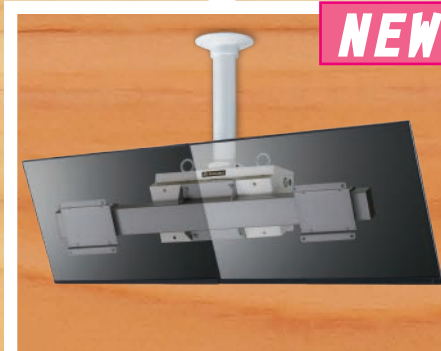

積載質量
~20
kg

ディスプレイ
取付穴ピッチ
VESA
75×75/100×100
200×100/200×200

付属品

ディスプレイ取付ボルトセット
アイボルト

FH-202/202SK

NEW

(フランジ・パイプセット) オープン価格

縦横
設置可

RoHS
対策品

傾斜
0° 10° 20°

対応インチ
~70
インチ

積載質量
~50
kg

ディスプレイ
取付穴ピッチ
VESA
W200×H200/300
W300×H200/300/400
W400×H200/300/400

FH-202は
60インチまで

付属品

ディスプレイ取付ボルトセット
アイボルト
支線金具フルセット SK-1(202SKのみ)

FH-101M2

NEW

(フランジ・パイプセット) オープン価格

縦横
設置可

RoHS
対策品

傾斜
0°~25°
フリー調整

対応インチ
~24
インチ

積載質量
~12
kg

ディスプレイ
取付穴ピッチ
VESA
75×75/
100×100

2台で

付属品

アイボルト

天吊りハンガー
FLAT DISPLAY HANGER

WHITE

OPTION 機器ボックス

FH-B1 **NEW**
FH-S1 オープン価格