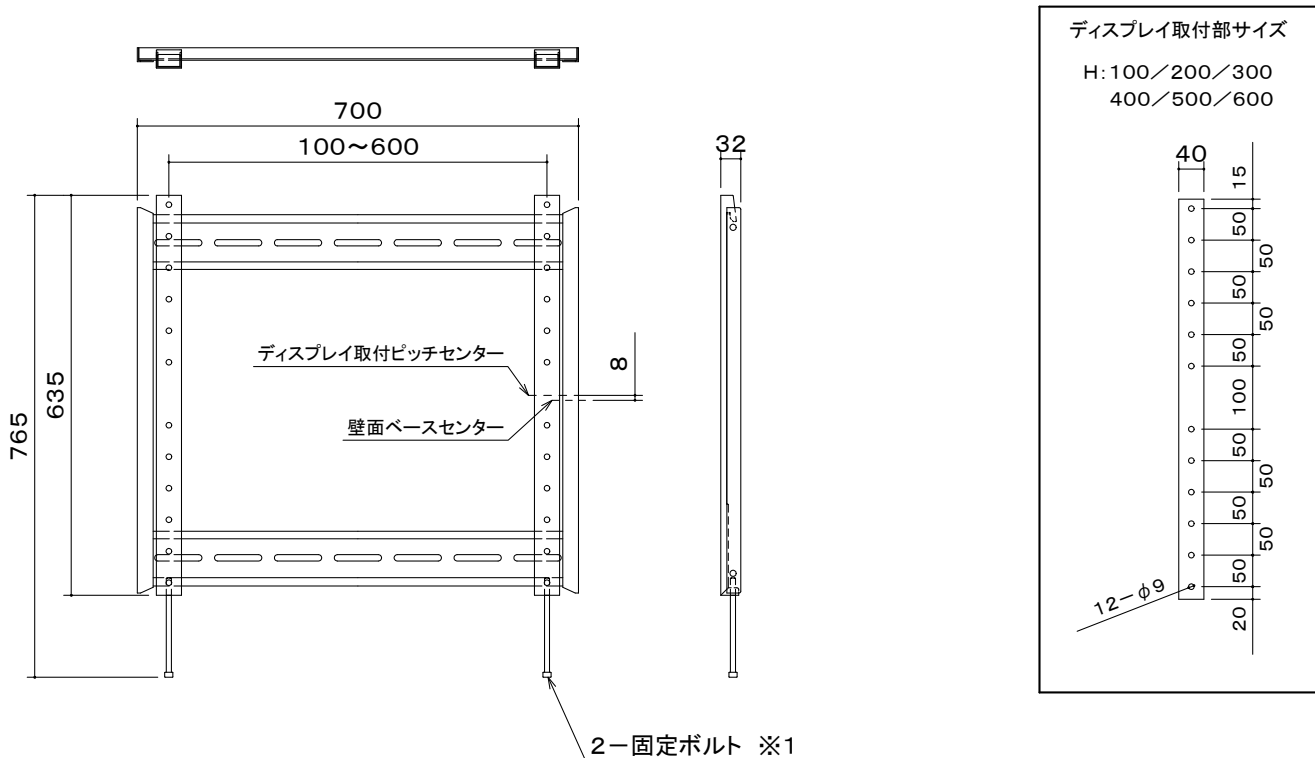

<ディスプレイ 横設置時>

<ディスプレイ 縦設置時>

※1 ディスプレイ外寸より固定ボルトがはみ出してしまう場合は
付属の短い固定ボルトを使用できます。

本 体	クロムフリー鋼板 t2.3 メタリックダークグレー 焼付塗装
付 属 品	ディスプレイ取付ボルトセット
質 量	6.7kg

図 番
7F1531KI

尺度
単位 mm

型 名
FHW-SS90