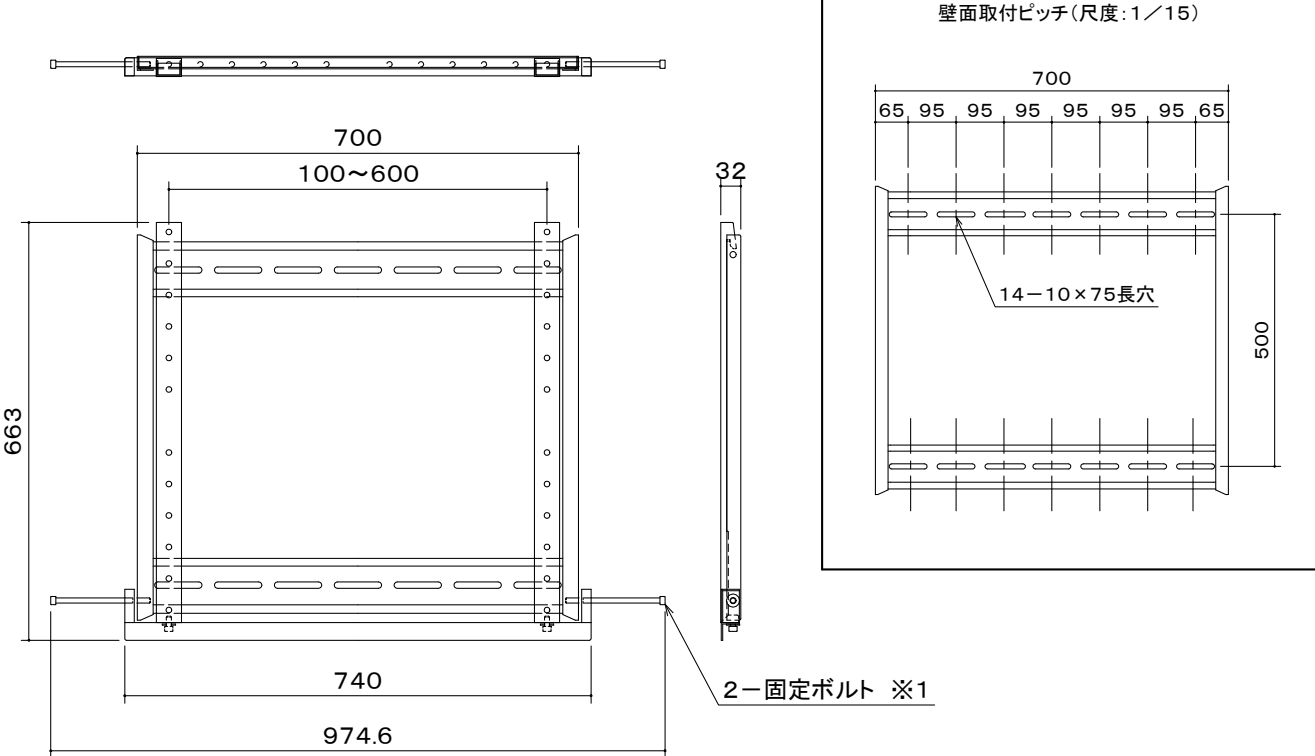

<ディスプレイ 横設置時>

<ディスプレイ 縦設置時>

※1 ディスプレイ外寸より固定ボルトがはみ出してしまう場合は
付属の短い固定ボルトを使用できます。

本 体	クロムフリー鋼板 t2.3 メタリックダークグレー 焼付塗装
付 属 品	ディスプレイ取付ボルトセット
質 量	6.7kg

図 番
7F1531KI

尺度
単位 mm

型 名
FHW-SS90