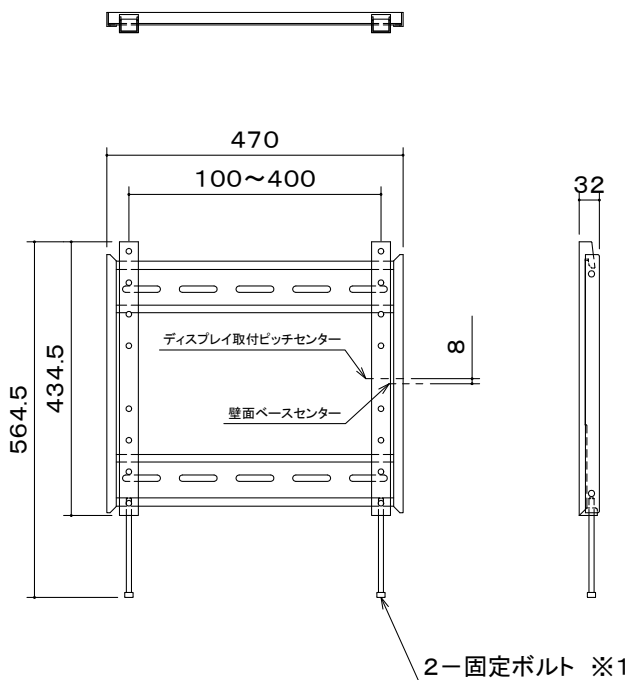

<ディスプレイ 横設置時>

<ディスプレイ 縦設置時>

※1 ディスプレイ外寸より固定ボルトがはみ出してしまう場合は付属の短い固定ボルトを使用できます。

本 体	クロムフリー鋼板 t2.3 メタリックダークグレー 焼付塗装
付 属 品	ディスプレイ取付ボルトセット
質 量	4.3kg

図 番  
7F1532KI

尺度  
単位 mm

 株式会社 共栄商事

型 名  
FHW-SS55