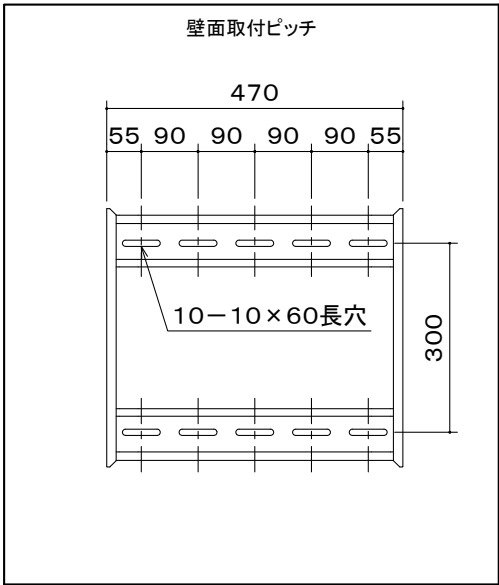

<ディスプレイ 横設置時>

<ディスプレイ 縦設置時>

※1 ディスプレイ外寸より固定ボルトがはみ出してしまう場合は付属の短い固定ボルトを使用できます。

本 体	クロムフリー鋼板 t2.3 メタリックダークグレー 焼付塗装
付 属 品	ディスプレイ取付ボルトセット
質 量	4.3kg

図 番  
7F1532KI

尺度  
単位 mm

 株式会社 共栄商事

型 名  
FHW-SS55