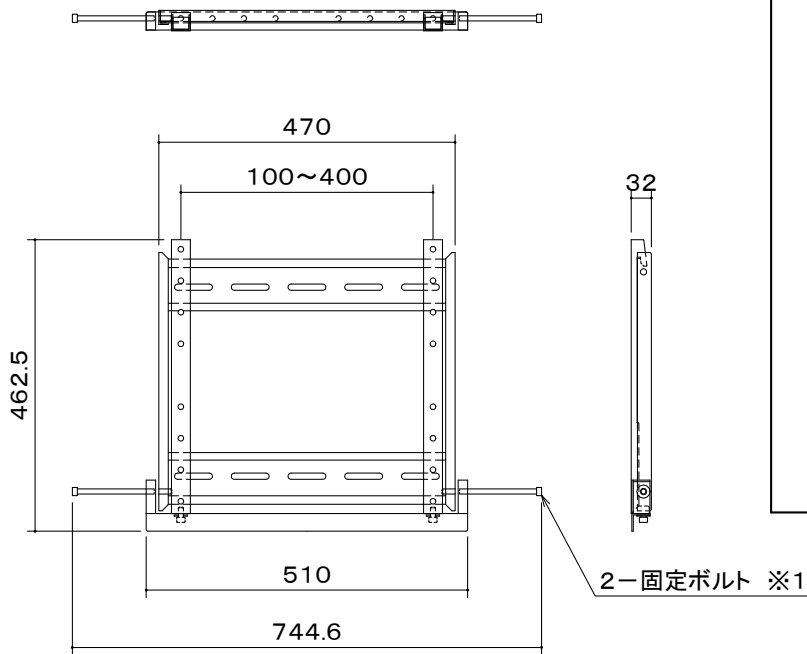

<ディスプレイ 横設置時>

<ディスプレイ 縦設置時>

※1 ディスプレイ外寸より固定ボルトがはみ出してしまう場合は付属の短い固定ボルトを使用できます。

本 体	クロムフリー鋼板 t2.3 メタリックダークグレー 焼付塗装
付 属 品	ディスプレイ取付ボルトセット
質 量	4.3kg

図 番  
7F1532KI

尺度  
単位 mm

 株式会社 共栄商事

型 名  
FHW-SS55