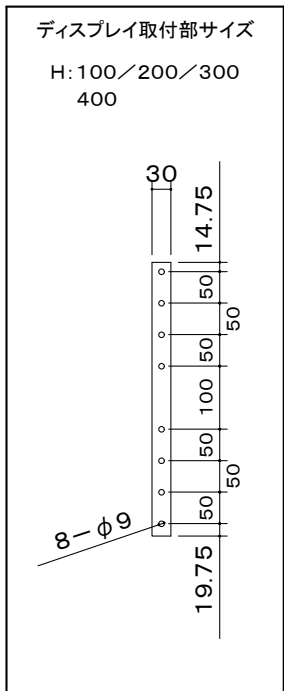

<ディスプレイ 横設置時>

<ディスプレイ 縦設置時>

※1 ディスプレイ外寸より固定ボルトがはみ出してしまう場合は付属の短い固定ボルトを使用できます。

本 体	クロムフリー鋼板 t2.3 メタリックダークグレー 焼付塗装
付 属 品	ディスプレイ取付ボルトセット
質 量	4.3kg

図 番  
7F1532KI

尺度  
単位 mm

 株式会社 共栄商事

型 名  
FHW-SS55