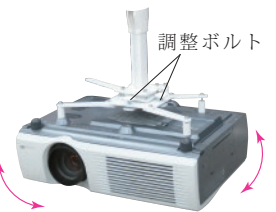

New Product Information

NEW

万能プロジェクターハンガー

HPJ-S1T

ショートタイプの
プロジェクターハンガーに
傾斜タイプが新登場！

積載質量
～12kg
**傾斜
微調整**
**RoHS
対策品**

オープン価格
質量：2.0kg

[プロジェクターハンガー共通特長]

0°～45°
傾斜可能！

各社プロジェクターに
幅広く対応

各社プロジェクターの取付穴に
柔軟に対応できるフレキシブル
アーム取付方式。

プロジェクター 傾斜微調整

プロジェクター設置後に
ダイヤル操作で傾斜微調整
が可能。

その他のラインナップ...

ロングタイプ HPJ-10

積載質量
～12kg
**傾斜
微調整**
**RoHS
対策品**
**高さフリ
ー調整**

オープン価格
質量：2.5kg

◎付属品
・結束バンド
・プロジェクター
取付ボルトセット

高さ
フリ-調整

ショートタイプ HPJ-S1

省スペース設置が可能な
直付けタイプ

積載質量
～12kg
**RoHS
対策品**
**傾斜
微調整**

オープン価格
質量：1.5kg

◎付属品
・プロジェクター
取付ボルトセット