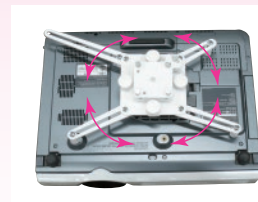

New Product Information

NEW

万能プロジェクターハンガー

HPJ-S1T

ショートタイプの
プロジェクターハンガーに
傾斜タイプが新登場！

積載質量
～12kg
**傾斜
微調整**
**RoHS
対策品**

オープン価格
質量：2.0kg

[プロジェクターハンガー共通特長]

0°～45°
傾斜可能！

各社プロジェクターに
幅広く対応

各社プロジェクターの取付穴に
柔軟に対応できるフレキシブル
アーム取付方式。

プロジェクター 傾斜微調整

プロジェクター設置後に
ダイヤル操作で傾斜微調整
が可能。

その他のラインナップ...

ロングタイプ HPJ-10

積載質量
～12kg
**傾斜
微調整**
**RoHS
対策品**
**高さフリ
ー調整**

オープン価格
質量：2.5kg

◎付属品
・結束バンド
・プロジェクター
取付ボルトセット

高さ
フリ-調整

ショートタイプ HPJ-S1

省スペース設置が可能な
直付けタイプ

積載質量
～12kg
**RoHS
対策品**
**傾斜
微調整**

オープン価格
質量：1.5kg

◎付属品
・プロジェクター
取付ボルトセット