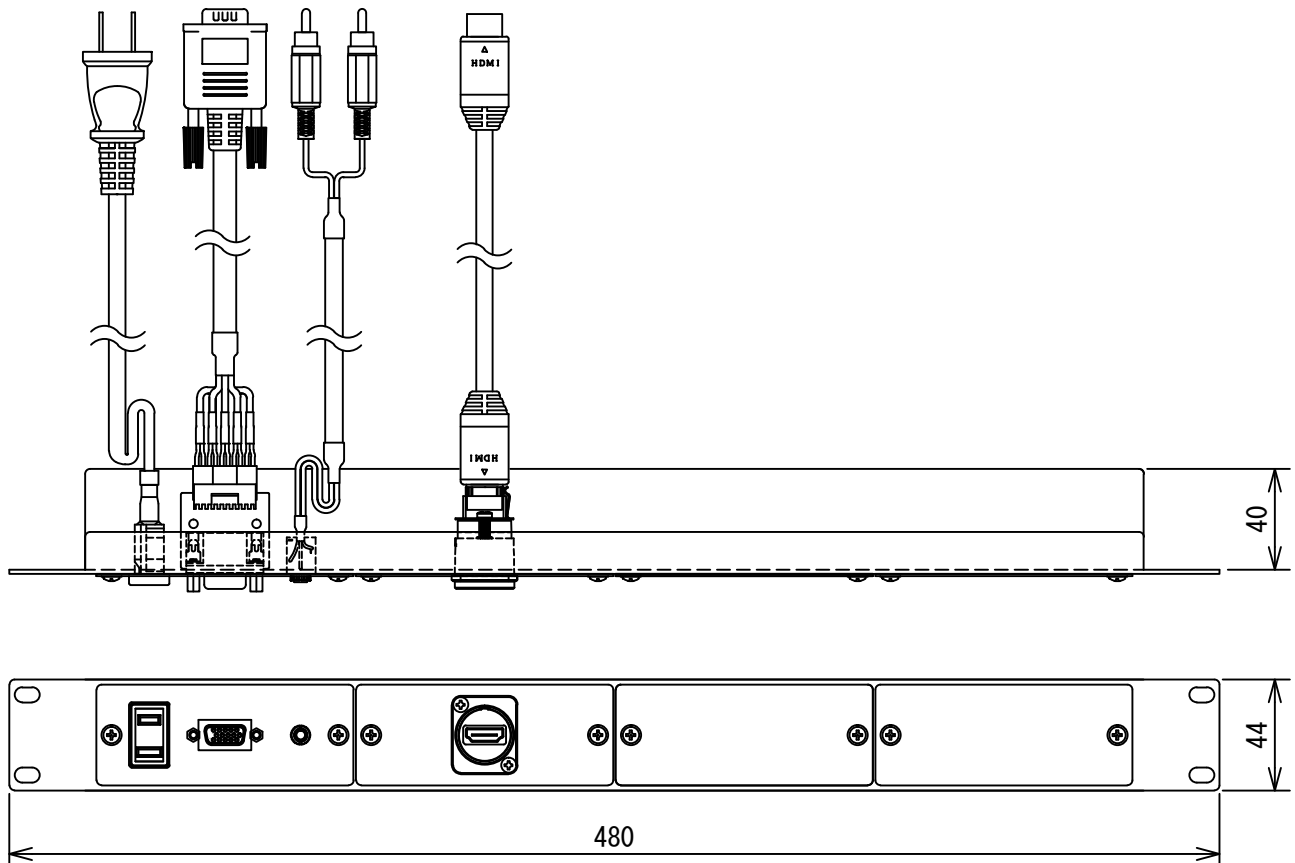

【概要】

PA-40Dは、EIA規格のラックヘマウントして使用する映像・音声信号用中継接続パネルです。

<組み合わせ使用例>

項目	内容
パネル材質	SPCC ベース本体 t=1.6mm/各パネル t=1.0mm
パネル処理	黒半艶 焼き付け塗装
パネル構成	PCパネルA1 ×1枚/HDMIパネル ×1枚/ブランクパネル ×2枚
ケーブル長	PCパネルA1 3m HDMIパネル 2m

図番

16G1120SH

尺度 1/3

単位 mm

株式会社

共栄商事

型名

1U中継用接続パネル

PA-40D