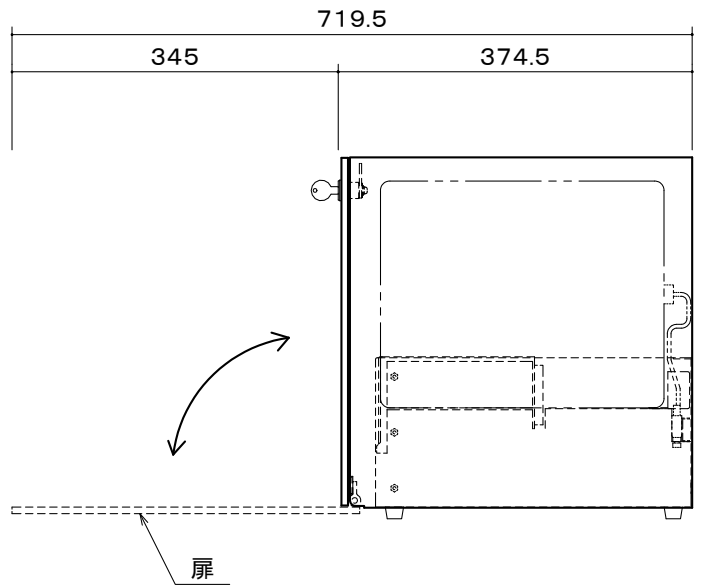

収納可能タブレット最大サイズ
縦240×奥行300×厚さ20mm

本体	クロムフリー鋼板 t0.8 1.0 1.2 ホワイト N9.5半艶 焼付塗装(抗菌)
機能	8台同時接続可能(同期モード/充電モード) セキュリティワイヤー取付穴あり
電源	AC100V(50/60Hz) 10A ACアダプタ仕様(5V13A)
付属品	PC接続用USBケーブル (タブレットと本機をつなぐケーブルは付属していません)
質量	11.0kg

図番

5B0431KI

尺度

単位 mm

株式会社 共栄商事

型名

TCS-8C