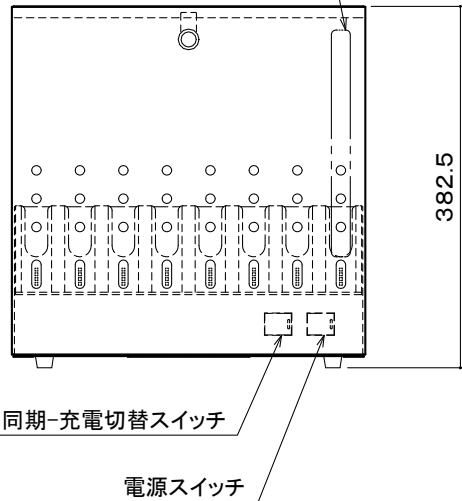

収納可能タブレット最大サイズ
縦240×奥行300×厚さ20mm

本体	クロムフリー鋼板 t0.8 1.0 1.2 ホワイト N9.5半艶 焼付塗装(抗菌)
機能	8台同時接続可能(同期モード/充電モード) セキュリティワイヤー取付穴あり
電源	AC100V(50/60Hz) 10A ACアダプタ仕様(5V13A)
付属品	PC接続用USBケーブル (タブレットと本機をつなぐケーブルは付属していません)
質量	11.0kg

図番

5B0431KI

尺度

単位 mm

株式会社 共栄商事

型名

TCS-8C