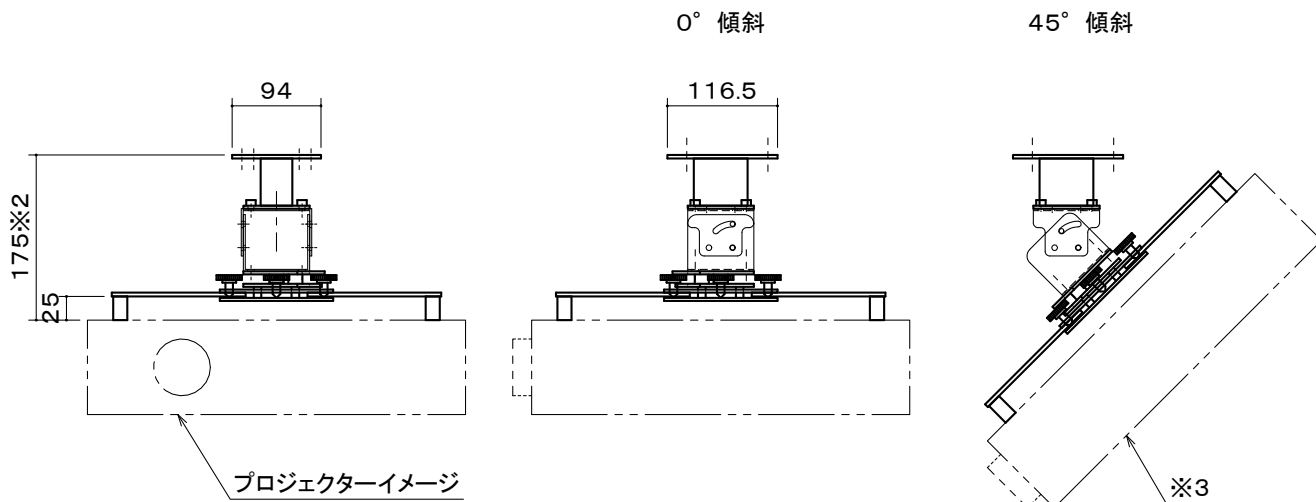

プロジェクター取付穴範囲目安(確実に設置できる安全範囲)

実際は下記のようにアーム回転範囲になりますので、目安範囲より広い穴ピッチを取付できます。

★・・・H260mmの場合はW300mmまで

天井取付ピッチ

- プロジェクター取付最大範囲※1
- アーム(長)・・・半径 13~163 mm
  - アーム(中)・・・半径 13~103 mm
  - アーム(短)・・・半径 13~ 73 mm

プロジェクター取付可能穴径  
: M4/M5/M6

※1 プロジェクターの取付穴ピッチは、アームの回転半径と、その長穴のスライド幅によって決まります。  
アームは(長):2本/(中):2本/(短):2本を組み合わせると取り付けてください。

※2 天井面~プロジェクター取付面

※3 傾斜フリー調整 0° ~45°

本体	SECC t3.2 t4.0 (ホワイト)
パイプ	アルミニウム (ホワイト)
質量	2.0kg

図番  
6E2531KI

尺度  
単位 mm