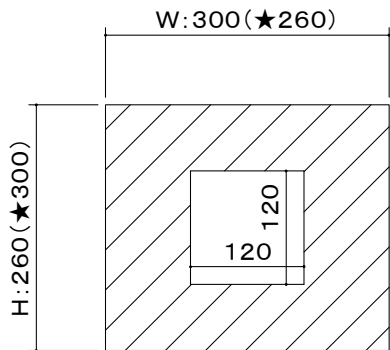

プロジェクター取付穴範囲目安(確実に設置できる安全範囲)

実際は下記のようにアーム回転範囲になりますので、目安範囲より広い穴ピッチを取付できます。

★・・・H260mmの場合はW300mmまで

天井取付ピッチ

- プロジェクター取付最大範囲※1
- アーム(長)・・・半径 13~163 mm
  - アーム(中)・・・半径 13~103 mm
  - アーム(短)・・・半径 13~ 73 mm

プロジェクター取付可能穴径  
: M4/M5/M6

※1 プロジェクターの取付穴ピッチは、アームの回転半径と、その長穴のスライド幅によって決まります。  
アームは(長):2本/(中):2本/(短):2本を組み合わせると取り付けてください。

※2 天井面~プロジェクター取付面

※3 傾斜フリー調整 0° ~45°

本体	SECC t3.2 t4.0 (ホワイト)
パイプ	アルミニウム (ホワイト)
質量	2.0kg

図番  
6E2531KI

尺度  
単位 mm