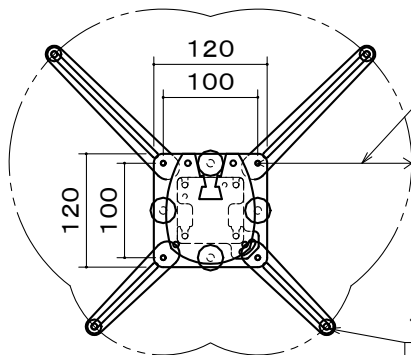

プロジェクター取付穴範囲目安(確実に設置できる安全範囲)

実際は下記のようにアーム回転範囲になりますので、目安範囲より広い穴ピッチを取付できます。

★・・・H260mmの場合はW300mmまで

天井取付ピッチ

- プロジェクター取付最大範囲※1
- アーム(長)・・・半径 13~163 mm
  - アーム(中)・・・半径 13~103 mm
  - アーム(短)・・・半径 13~ 73 mm

プロジェクター取付可能穴径  
: M4/M5/M6

※1 プロジェクターの取付穴ピッチは、アームの回転半径と、その長穴のスライド幅によって決まります。  
アームは(長):2本/(中):2本/(短):2本を組み合わせると取り付けてください。

※2 天井面~プロジェクター取付面

※3 傾斜フリー調整 0° ~45°

本体	SECC t3.2 t4.0 (ホワイト)
パイプ	アルミニウム (ホワイト)
質量	2.0kg

図番  
6E2531KI

尺度  
単位 mm