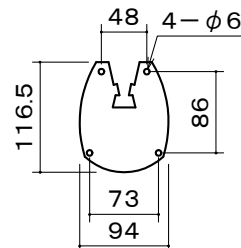

プロジェクター取付穴範囲目安(確実に設置できる安全範囲)

実際は下記のようにアーム回転範囲になりますので、目安範囲より広い穴ピッチを取付できます。

★・・・H260mmの場合はW300mmまで

天井取付ピッチ

- プロジェクター取付最大範囲※1
- アーム(長)・・・半径 13~163 mm
  - アーム(中)・・・半径 13~103 mm
  - アーム(短)・・・半径 13~ 73 mm

プロジェクター取付可能穴径  
: M4/M5/M6

※1 プロジェクターの取付穴ピッチは、アームの回転半径と、その長穴のスライド幅によって決まります。  
アームは(長):2本/(中):2本/(短):2本を組み合わせると取り付けてください。

※2 天井面~プロジェクター取付面

※3 傾斜フリー調整 0° ~45°

本体	SECC t3.2 t4.0 (ホワイト)
パイプ	アルミニウム (ホワイト)
質量	2.0kg

図番  
6E2531KI

尺度  
単位 mm