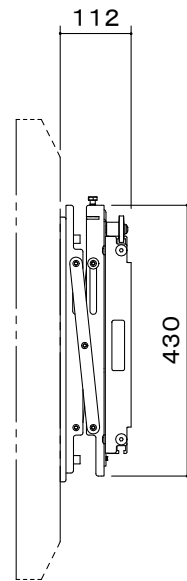

収納時

引き出し時

多面マルチ設置時の取付ピッチ
(右図は4面設置)

ディスプレイ幅外寸法 : W(mm)
ディスプレイ高さ外寸法 : H(mm)

壁面取付金具	アルミ:シルバー
本体	SPCC:ブラック
付属品	ディスプレイ取付ボルトセット
質量	12.5kg

図番
6F2730KI

尺度
単位 mm

 株式会社 共栄商事

型名
MHW-70