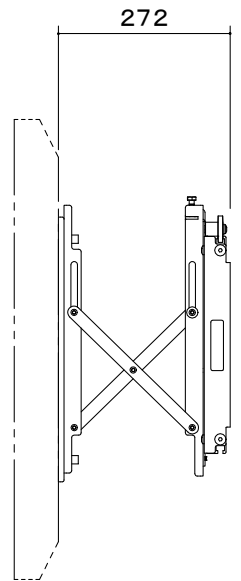

収納時

引き出し時

多面マルチ設置時の取付ピッチ
(右図は4面設置)

ディスプレイ幅外寸法 : W(mm)
ディスプレイ高さ外寸法 : H(mm)

壁面取付金具	アルミ:シルバー
本体	SPCC:ブラック
付属品	ディスプレイ取付ボルトセット
質量	12.5kg

図番
6F2730KI

尺度
単位 mm

 株式会社 共栄商事

型名
MHW-70