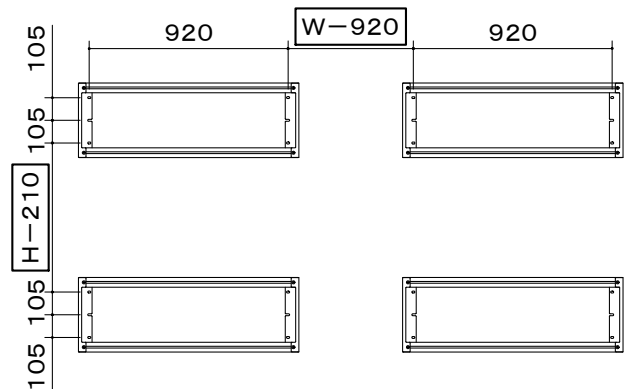

多面マルチ設置時の取付ピッチ
(右図は4面設置)

ディスプレイ幅外寸法 : W(mm)
ディスプレイ高さ外寸法 : H(mm)

壁面取付金具	アルミ:シルバー
本体	SPCC:ブラック
付属品	ディスプレイ取付ボルトセット
質量	12.5kg

図番
7H0390KI

尺度
単位 mm

型名
MHW-70