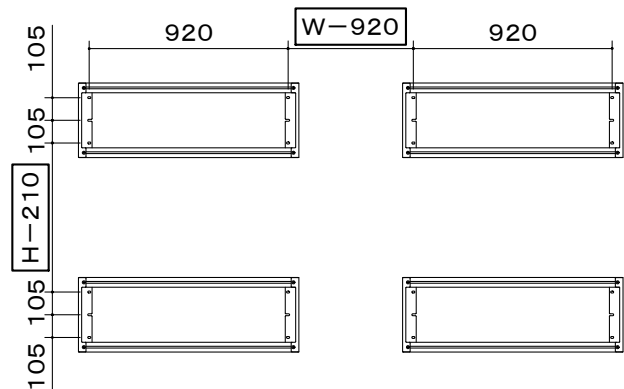

収納時

引き出し時

多面マルチ設置時の取付ピッチ
(右図は4面設置)

ディスプレイ幅外寸法 : W(mm)
ディスプレイ高さ外寸法 : H(mm)

壁面取付金具	アルミ:シルバー
本体	SPCC:ブラック
付属品	ディスプレイ取付ボルトセット
質量	12.5kg

図番
6F2730KI

尺度
単位 mm

 株式会社 共栄商事

型名
MHW-70