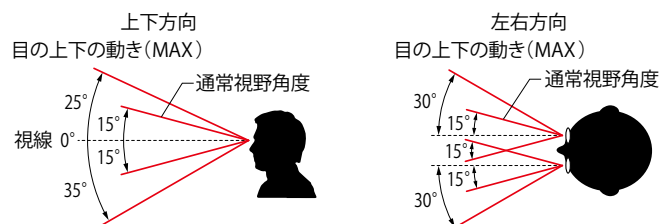

## 視聴距離について

スクリーン(有効画面)の横寸法をW(mm)、縦寸法H(mm)とした時の適した**視聴距離L(mm)**は下記の計算式で求める事ができます。

[4:3の時]  $L(\text{mm})=2 \times W(\text{mm})$   
 [16:9/16:10の時]  $L(\text{mm})=3 \times H(\text{mm})$

以上の事をふまえて、当社では下記のように目安視聴距離を設定しています。

画面インチ	[4:3] 目安視聴距離	[16:9/16:10] 目安視聴距離
80	2800 ~ 3600mm	2700 ~ 3500mm
100	3600 ~ 4400mm	3500 ~ 4300mm
120	4400 ~ 5400mm	4300 ~ 5300mm
150	5400 ~ 6500mm	5300 ~ 6400mm
170	6500 ~ 7300mm	6400 ~ 7200mm

## 視聴高さについて

視聴するシチュエーションによって、スクリーン(有効画面)の高さを検討する必要があります。下記の視線高さをスクリーン(有効画面)の下端に合わせるのが目安です。

以上の計算式は、下図のように人間工学に基づいた「視野範囲」に基づいて数値化したものです。これを目安に検討すると、長時間の視聴でも疲れにくいスクリーンサイズと設置位置をお選びいただけます。

実際は、スクリーンを設置する屋内の広さ(天井高さ・幅・奥行き)とプロジェクターの仕様によって制限されますので、事前に十分ご確認ください。

## アスペクト比別 有効画面サイズ表

対角長さ		4:3		16:9		16:10		ボーダレス	
		H:W = 1:1.33		H:W = 1:1.77		H:W = 1:1.6		W (mm)	H (mm)
L (inch)	L (mm)	W (mm)	H (mm)	W (mm)	H (mm)	W (mm)	H (mm)	W (mm)	H (mm)
50	1270	1016	762	1107	623	1077	673	—	—
60	1524	1219	914	1328	747	1292	808	—	—
70	1778	1422	1067	1550	872	1508	942	—	—
80	2032	1626	1219	1771	996	1723	1077	1871	1769
90	2286	1829	1372	1992	1121	1939	1212	—	—
100	2540	2032	1524	2214	1245	2154	1346	2314	2074
110	2794	2235	1676	2435	1370	2369	1481	—	—
120	3048	2438	1829	2657	1494	2585	1615	2757	※2079
130	3302	2642	1981	2878	1619	2800	1750	—	—
140	3556	2845	2134	3099	1743	3015	1885	—	—
150	3810	3048	2286	3321	1868	3231	2019	3421	2536
160	4064	3251	2438	3542	1992	3446	2154	—	—
170	4318	3454	2591	3764	2117	3662	2288	3864	2841
180	4572	3658	2743	3985	2241	3877	2423	—	—
190	4826	3861	2896	4206	2366	4092	2558	—	—
200	5080	4064	3048	4428	2491	4308	2692	—	—
210	5334	4267	3200	4649	2615	4523	2827	—	—
220	5588	4470	3353	4870	2740	4739	2962	—	—
230	5842	4674	3505	5092	2864	4954	3096	—	—
240	6096	4877	3658	5313	2989	5169	3231	—	—
250	6350	5080	3810	5535	3113	5385	3365	—	—
260	6604	5283	3962	5756	3238	5600	3500	—	—
270	6858	5486	4115	5977	3362	5816	3635	—	—
280	7112	5690	4267	6199	3487	6031	3769	—	—
290	7366	5893	4420	6420	3611	6246	3904	—	—
300	7620	6096	4572	6641	3736	6462	4039	—	—