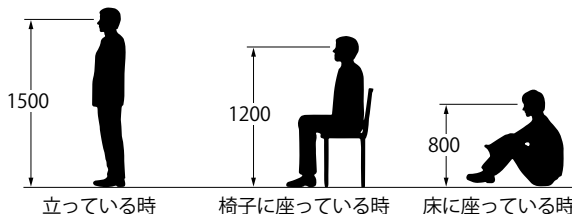

## 視聴距離について

スクリーン(有効画面)の横寸法をW(mm)、縦寸法H(mm)とした時の適した**視聴距離L(mm)**は下記の計算式で求める事ができます。

[4:3の時]  $L(\text{mm})=2 \times W(\text{mm})$   
 [16:9/16:10の時]  $L(\text{mm})=3 \times H(\text{mm})$

以上の事をふまえて、当社では下記のように目安視聴距離を設定しています。

画面インチ	[4:3] 目安視聴距離	[16:9/16:10] 目安視聴距離
80	2800 ~ 3600mm	2700 ~ 3500mm
100	3600 ~ 4400mm	3500 ~ 4300mm
120	4400 ~ 5400mm	4300 ~ 5300mm
150	5400 ~ 6500mm	5300 ~ 6400mm
170	6500 ~ 7300mm	6400 ~ 7200mm

## 視聴高さについて

視聴するシチュエーションによって、スクリーン(有効画面)の高さを検討する必要があります。下記の視線高さをスクリーン(有効画面)の下端に合わせるのが目安です。

以上の計算式は、下図のように人間工学に基づいた「視野範囲」に基づいて数値化したものです。これを目安に検討すると、長時間の視聴でも疲れにくいスクリーンサイズと設置位置をお選びいただけます。

実際は、スクリーンを設置する屋内の広さ(天井高さ・幅・奥行き)とプロジェクターの仕様によって制限されますので、事前に十分ご確認ください。

## アスペクト比別 有効画面サイズ表

対角長さ		4:3		16:9		16:10		ボーダレス	
		H:W = 1:1.33		H:W = 1:1.77		H:W = 1:1.6		W (mm)	H (mm)
L (inch)	L (mm)	W (mm)	H (mm)	W (mm)	H (mm)	W (mm)	H (mm)	W (mm)	H (mm)
50	1270	1016	762	1107	623	1077	673	—	—
60	1524	1219	914	1328	747	1292	808	—	—
70	1778	1422	1067	1550	872	1508	942	—	—
80	2032	1626	1219	1771	996	1723	1077	1871	1769
90	2286	1829	1372	1992	1121	1939	1212	—	—
100	2540	2032	1524	2214	1245	2154	1346	2314	2074
110	2794	2235	1676	2435	1370	2369	1481	—	—
120	3048	2438	1829	2657	1494	2585	1615	2757	※2079
130	3302	2642	1981	2878	1619	2800	1750	—	—
140	3556	2845	2134	3099	1743	3015	1885	—	—
150	3810	3048	2286	3321	1868	3231	2019	3421	2536
160	4064	3251	2438	3542	1992	3446	2154	—	—
170	4318	3454	2591	3764	2117	3662	2288	3864	2841
180	4572	3658	2743	3985	2241	3877	2423	—	—
190	4826	3861	2896	4206	2366	4092	2558	—	—
200	5080	4064	3048	4428	2491	4308	2692	—	—
210	5334	4267	3200	4649	2615	4523	2827	—	—
220	5588	4470	3353	4870	2740	4739	2962	—	—
230	5842	4674	3505	5092	2864	4954	3096	—	—
240	6096	4877	3658	5313	2989	5169	3231	—	—
250	6350	5080	3810	5535	3113	5385	3365	—	—
260	6604	5283	3962	5756	3238	5600	3500	—	—
270	6858	5486	4115	5977	3362	5816	3635	—	—
280	7112	5690	4267	6199	3487	6031	3769	—	—
290	7366	5893	4420	6420	3611	6246	3904	—	—
300	7620	6096	4572	6641	3736	6462	4039	—	—