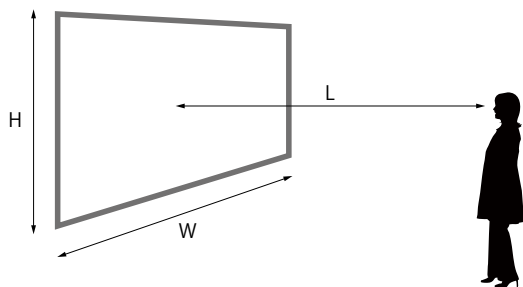

# スクリーンの選び方

## 視聴距離について

スクリーン(有効画面)の横寸法をW(mm)、縦寸法H(mm)とした時の適した**視聴距離L(mm)**は下記の計算式で求める事ができます。

[4:3の時]  $L(\text{mm})=2 \times W(\text{mm})$   
 [16:9/16:10の時]  $L(\text{mm})=3 \times H(\text{mm})$

以上の事をふまえて、当社では下記のように目安視聴距離を設定しています。

## アスペクト比別 有効画面サイズ表

対角長さ		4:3		16:9		16:10		ボーダレス	
		H:W = 1:1.33		H:W = 1:1.77		H:W = 1:1.6		W (mm)	H (mm)
L (inch)	L (mm)	W (mm)	H (mm)	W (mm)	H (mm)	W (mm)	H (mm)	W (mm)	H (mm)
50	1270	1016	762	1107	623	1077	673	—	—
60	1524	1219	914	1328	747	1292	808	—	—
70	1778	1422	1067	1550	872	1508	942	—	—
80	2032	1626	1219	1771	996	1723	1077	1871	1769
90	2286	1829	1372	1992	1121	1939	1212	—	—
100	2540	2032	1524	2214	1245	2154	1346	2314	2074
110	2794	2235	1676	2435	1370	2369	1481	—	—
120	3048	2438	1829	2657	1494	2585	1615	2757	※2079
130	3302	2642	1981	2878	1619	2800	1750	—	—
140	3556	2845	2134	3099	1743	3015	1885	—	—
150	3810	3048	2286	3321	1868	3231	2019	3421	2536
160	4064	3251	2438	3542	1992	3446	2154	—	—
170	4318	3454	2591	3764	2117	3662	2288	3864	2841
180	4572	3658	2743	3985	2241	3877	2423	—	—
190	4826	3861	2896	4206	2366	4092	2558	—	—
200	5080	4064	3048	4428	2491	4308	2692	—	—
210	5334	4267	3200	4649	2615	4523	2827	—	—
220	5588	4470	3353	4870	2740	4739	2962	—	—
230	5842	4674	3505	5092	2864	4954	3096	—	—
240	6096	4877	3658	5313	2989	5169	3231	—	—
250	6350	5080	3810	5535	3113	5385	3365	—	—
260	6604	5283	3962	5756	3238	5600	3500	—	—
270	6858	5486	4115	5977	3362	5816	3635	—	—
280	7112	5690	4267	6199	3487	6031	3769	—	—
290	7366	5893	4420	6420	3611	6246	3904	—	—
300	7620	6096	4572	6641	3736	6462	4039	—	—

シアタータイプ・三脚タイプの一部の有効画面サイズは構造上、上記の寸法とは多少異なりますのでカタログ・図面でご確認ください。

※BLR-120RWのH寸法は1680mmです。