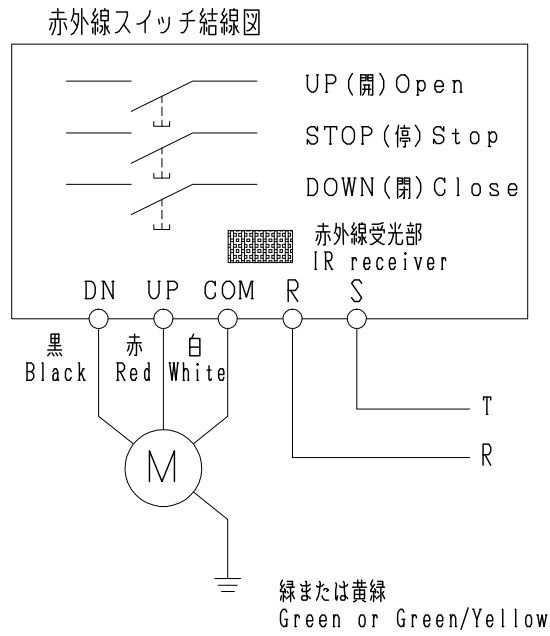

電源線 60cm
線材 0.75mm² 2芯

操作線 40cm
線材 0.75mm² 3芯

● 受信機 (操作スイッチ付)

定格電圧	AC-100V 50/60Hz
制御接点容量	AC-100V 6A
定格消費電力	1W
受光有効距離	約7m以内
仕様周囲温度	-20℃~65℃ (85%RH以下)
スイッチカラー	フルカラーモダン露出ボックス (ミルク~ホワイト)

● 送信機 操作スイッチ

※ 6チャンネル 選択・設定可能

付属品	材料	尺度 1/2	単位 mm	製図	設計	検図	承認	品名 赤外線式ワイヤレススイッチ	図面番号 12G3170ZA
質量	処理	一般公差 : ±		第三角図法		2012年07月30日		型名 赤外線式ワイヤレス R-10	株式会社 共栄商事 KYOEI SHOJI CO., LTD.
									SWITCH / R-10