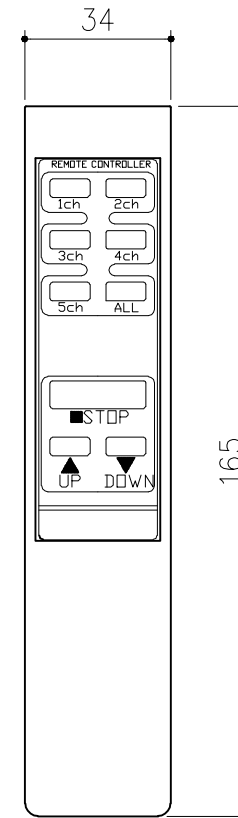

電源線 60cm
線材 0.75mm² 2芯

操作線 40cm
線材 0.75mm² 3芯

● 受信機 (操作スイッチ付)

定格電圧	AC-100V 50/60Hz
制御接点容量	AC-100V 6A
定格消費電力	1W
受光有効距離	約7m以内
仕様周囲温度	-20℃~65℃ (85%RH以下)
スイッチカラー	フルカラーモダン露出ボックス (ミルク~ホワイト)

● 送信機 操作スイッチ

※ 6チャンネル 選択・設定可能

付属品	材料	尺度 1/2	単位 mm	製図	設計	検図	承認	品名 赤外線式ワイヤレススイッチ	図面番号 12G3170ZA
質量	処理	一般公差 : ±		第三角図法		2012年07月30日		型名 赤外線式ワイヤレス R-10	株式会社 共栄商事 KYOEI SHOJI CO., LTD.
									SWITCH / R-10