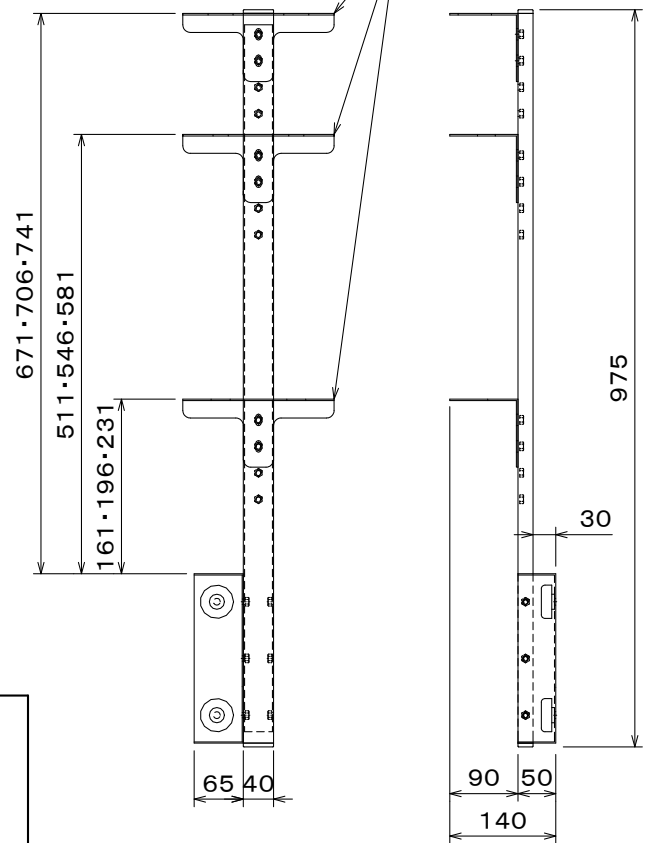

## スコープ取付パーツ

スコープ取付パーツはA・B・C  
3種類を付属しています。  
取付位置は自由に組み替えられます。

### ※1 スコープ取付穴寸法

- スコープ取付パーツA:  $\phi 50$
- スコープ取付パーツB:  $\phi 40$
- スコープ取付パーツC:  $\phi 30$

## スコープ取付パーツ A・B・C

## MC-1000取付時

(尺度: 1/20)

本 体	クロムフリー鋼板
	ホワイト N9.5半艶(抗菌塗装)
質 量	3.5kg

図 番

5F2550KI

尺度

単位 mm

株式会社 共栄商事