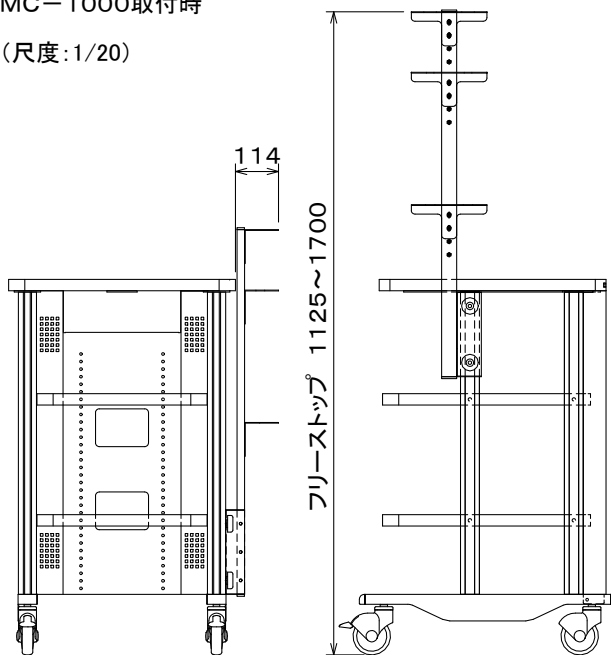

## スコープ取付パーツ

スコープ取付パーツはA・B・C  
3種類を付属しています。  
取付位置は自由に組み替えられます。

### ※1 スコープ取付穴寸法

- スコープ取付パーツA:  $\phi 50$
- スコープ取付パーツB:  $\phi 40$
- スコープ取付パーツC:  $\phi 30$

## スコープ取付パーツ A・B・C

## MC-1000取付時

(尺度: 1/20)

本 体	クロムフリー鋼板
	ホワイト N9.5半艶(抗菌塗装)
質 量	3.5kg

図 番

5F2550KI

尺度

単位 mm

株式会社 共栄商事