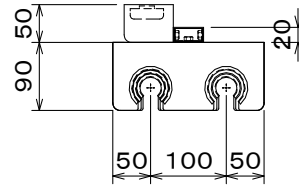

## スコープ取付パーツ

スコープ取付パーツはA・B・C  
3種類を付属しています。  
取付位置は自由に組み替えられます。

### ※1 スコープ取付穴寸法

- スコープ取付パーツA:  $\phi 50$
- スコープ取付パーツB:  $\phi 40$
- スコープ取付パーツC:  $\phi 30$

## スコープ取付パーツ A・B・C