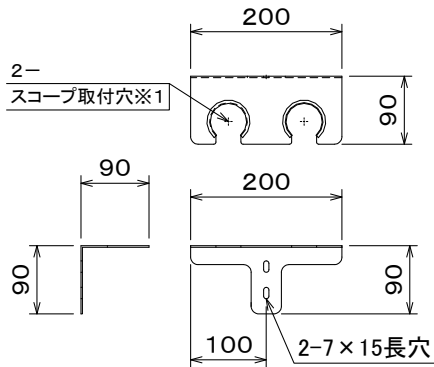

## スコープ取付パーツ

スコープ取付パーツはA・B・C  
3種類を付属しています。  
取付位置は自由に組み替えられます。

### ※1 スコープ取付穴寸法

- スコープ取付パーツA:  $\phi 50$
- スコープ取付パーツB:  $\phi 40$
- スコープ取付パーツC:  $\phi 30$

## スコープ取付パーツ A・B・C

## MC-1000取付時

(尺度: 1/20)

本 体	クロムフリー鋼板
	ホワイト N9.5半艶(抗菌塗装)
質 量	3.5kg

図 番

5F2550KI

尺度

単位 mm

株式会社 共栄商事