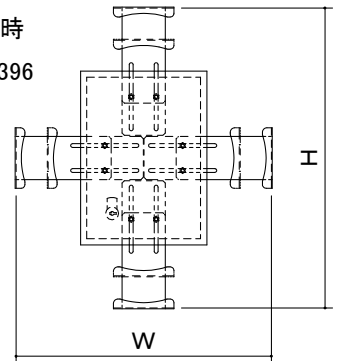

タブレットPCホルダーサイズ

ホルダーアームA使用時
W: 167~252 H: 230~311

ホルダーアームB使用時
W: 252~337 H: 311~396

タブレットホルダー
垂直時中心

- ※1 タブレットPCホルダー厚みサイズ: 8~19mm
- ※2 傾斜角度: 0~90°
- ※3 回転角度: 360°

本 体	クロムフリー鋼板/アルミ6063S-T5
	メタリックダークグレー 焼付塗装
付 属 品	キャスター4個/取付用スパナ/鍵/配線モール
質 量	7.5kg

図 番

4L0830KI

尺度

単位 mm

株式会社 共栄商事

型 名

TAS-1