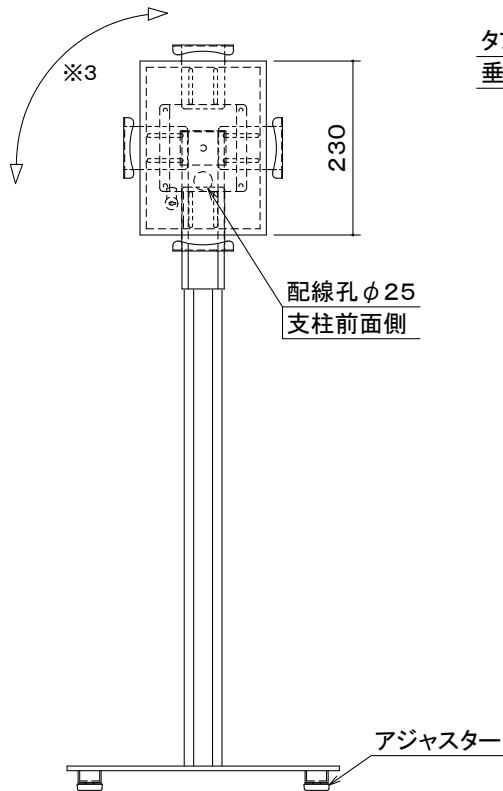

タブレットPCホルダーサイズ

ホルダーアームA使用時
W: 167~252 H: 230~311

ホルダーアームB使用時
W: 252~337 H: 311~396

タブレットホルダー
垂直時中心

- ※1 タブレットPCホルダー厚みサイズ: 8~19mm
- ※2 傾斜角度: 0~90°
- ※3 回転角度: 360°

本 体	クロムフリー鋼板/アルミ6063S-T5
	メタリックダークグレー 焼付塗装
付 属 品	キャスター4個/取付用スパナ/鍵/配線モール
質 量	7.5kg

図 番

4L0830KI

尺度

単位 mm

株式会社 共栄商事

型 名

TAS-1