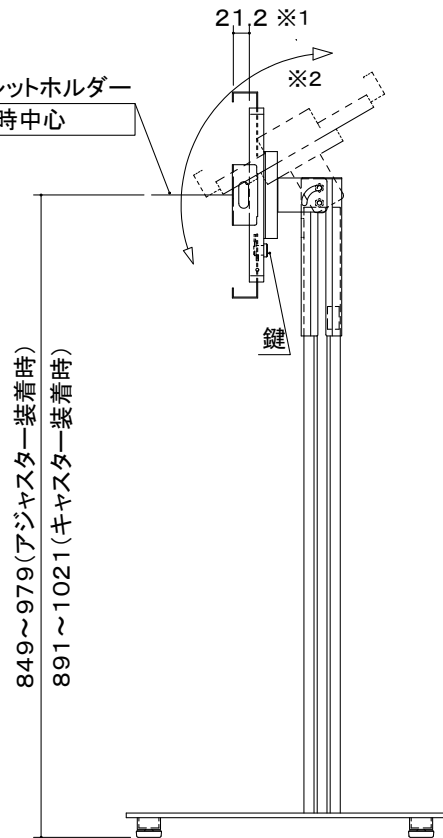

タブレットPCホルダーサイズ

ホルダーアームA使用時
W: 167~252 H: 230~311

ホルダーアームB使用時
W: 252~337 H: 311~396

タブレットホルダー
垂直時中心

- ※1 タブレットPCホルダー厚みサイズ: 8~19mm
- ※2 傾斜角度: 0~90°
- ※3 回転角度: 360°

本 体	クロムフリー鋼板/アルミ6063S-T5
	メタリックダークグレー 焼付塗装
付 属 品	キャスター4個/取付用スパナ/鍵/配線モール
質 量	7.5kg

図 番

4L0830KI

尺度

単位 mm

株式会社 共栄商事

型 名

TAS-1