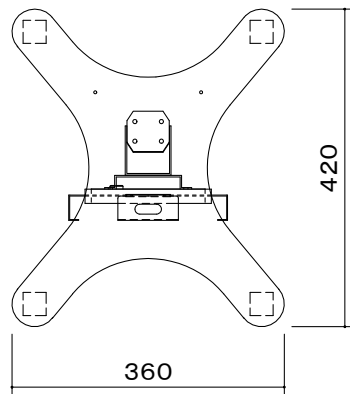

タブレットPCホルダーサイズ

ホルダーアームA使用時
W: 167~252 H: 230~311

ホルダーアームB使用時
W: 252~337 H: 311~396

タブレットホルダー
垂直時中心

- ※1 タブレットPCホルダー厚みサイズ: 8~19mm
- ※2 傾斜角度: 0~90°
- ※3 回転角度: 360°

本 体	クロムフリー鋼板/アルミ6063S-T5
	メタリックダークグレー 焼付塗装
付 属 品	キャスター4個/取付用スパナ/鍵/配線モール
質 量	7.5kg

図 番

4L0830KI

尺度

単位 mm

株式会社 共栄商事

型 名

TAS-1