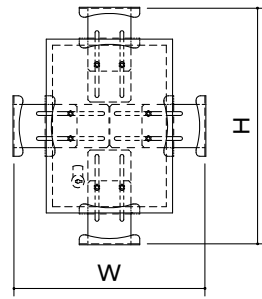

タブレットPCホルダーサイズ

ホルダーアームA使用時
W: 167~252 H: 230~311

ホルダーアームB使用時
W: 252~337 H: 311~396

タブレットホルダー
垂直時中心

- ※1 タブレットPCホルダー厚みサイズ: 8~19mm
- ※2 傾斜角度: 0~90°
- ※3 回転角度: 360°

本 体	クロムフリー鋼板/アルミ6063S-T5
	メタリックダークグレー 焼付塗装
付 属 品	キャスター4個/取付用スパナ/鍵/配線モール
質 量	7.5kg

図 番

4L0830KI

尺度

単位 mm

株式会社 共栄商事

型 名

TAS-1