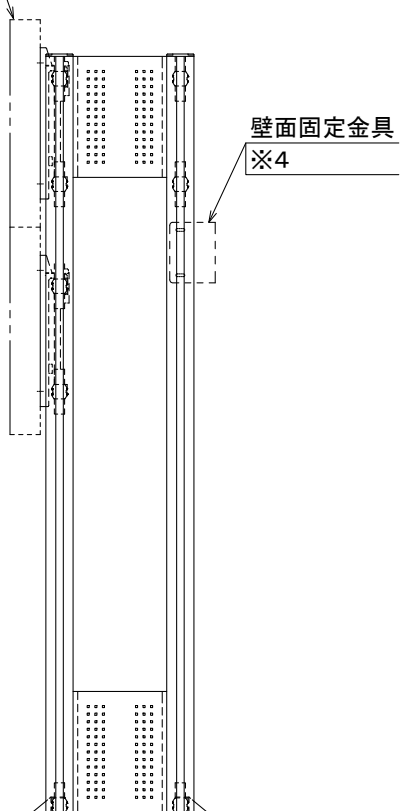

ディスプレイ (イメージ) ※1

- ※1 ディスプレイ(1台)最大積載質量:40kg
ディスプレイ(1台)最大W寸法:1700mm
- ※2 ディスプレイ高さ位置:高さフリー調整可。
- ※3 FPD金具左右スライド調整可。
- ※4 壁面固定金具上下スライド可。

本 体	アルミ:6063S-T5
	クロムフリー鋼板 メタリックファイングレー メタリックダークグレー 焼付塗装
付 属 品	スタンド固定金具(4個)/壁面固定金具(2個) ディスプレイ取付ボルトセット/配線用モール
質 量	98.0kg

図 番

4K2510KI

尺度

単位 mm

株式会社 共栄商事

型 名

AFS-10