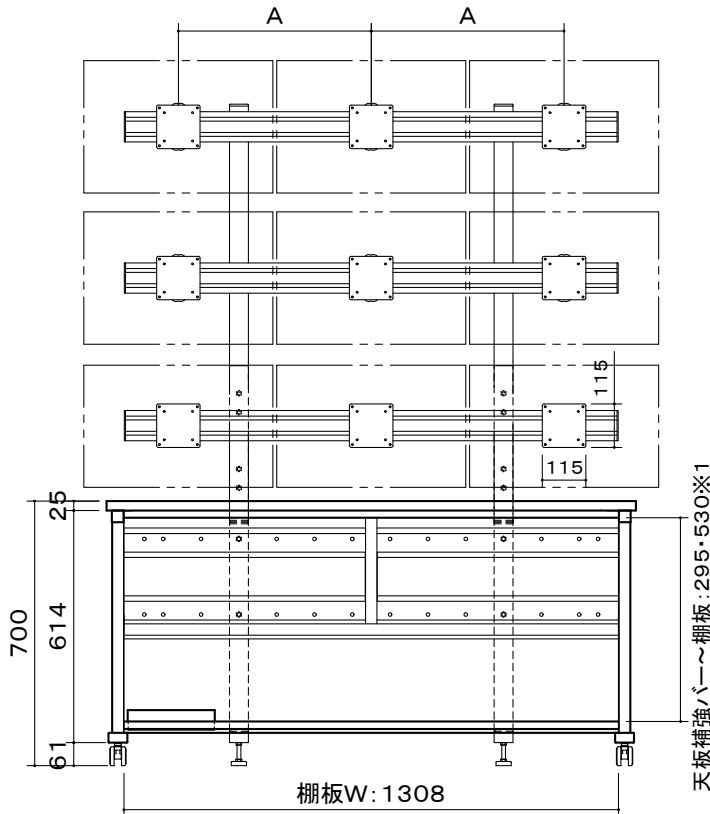

A寸法 ディスプレイ取付金具中心最大W:625

- ※1: 棚板2段階高さ調整可能。
- ※2: 天板面～下部ディスプレイ取付金具中心 5段階調整可能。
- ※3: 上・中部ディスプレイ傾斜調整(0° ～±18° )  
下部ディスプレイ傾斜調整(+12° ～+48° )  
左右首振調整可能。  
〔ディスプレイ取付穴ピッチ VESA75×75/100×100〕
- ※4: ディスプレイ前後調整可能(123～145mm)  
CPUトレイ最大収納サイズ : W210×D560×H520mm

天板	木製メラミン化粧板(周囲フラットエッジ)
本体	SPCC・角パイプ t0.8 1.0 1.2 1.6 2.3 メタリックファイングレー 焼付塗装
	アルミ:A6N01SS-T5
キャスター	φ50双輪エラストマー巻キャスター 4個 (ストッパー付 2個)
電源	7口3Pコンセント(125V・15A) 〔集中スイッチ・雷ガード付〕
付属品	CPUトレイ・コードホルダー・ディスプレイ取付ホルト
質量	77.1kg

図番  
4G2836KI

尺度  
単位 mm

株式会社 共栄商事

型名

UD-1400VT9