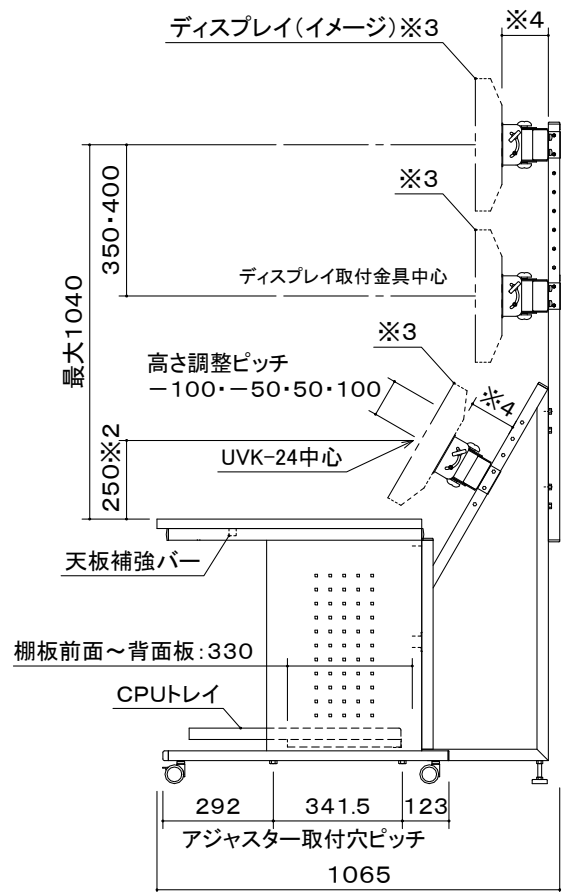

A寸法 ディスプレイ取付金具中心最大W:625

- ※1: 棚板2段階高さ調整可能。
- ※2: 天板面～下部ディスプレイ取付金具中心 5段階調整可能。
- ※3: 上・中部ディスプレイ傾斜調整(0° ～±18° )  
下部ディスプレイ傾斜調整(+12° ～+48° )  
左右首振調整可能。  
〔ディスプレイ取付穴ピッチ VESA75×75/100×100〕
- ※4: ディスプレイ前後調整可能(123～145mm)  
CPUトレイ最大収納サイズ : W210×D560×H520mm

天板	木製メラミン化粧板(周囲フラットエッジ)
本体	SPCC・角パイプ t0.8 1.0 1.2 1.6 2.3 メタリックファイングレー 焼付塗装
	アルミ:A6N01SS-T5
キャスター	φ50双輪エラストマー巻キャスター 4個 (ストッパー付 2個)
電源	7口3Pコンセント(125V・15A) 〔集中スイッチ・雷ガード付〕
付属品	CPUトレイ・コードホルダー・ディスプレイ取付ホルト
質量	77.1kg

図番  
4G2836KI

尺度  
単位 mm

株式会社 共栄商事

型名

UD-1400VT9