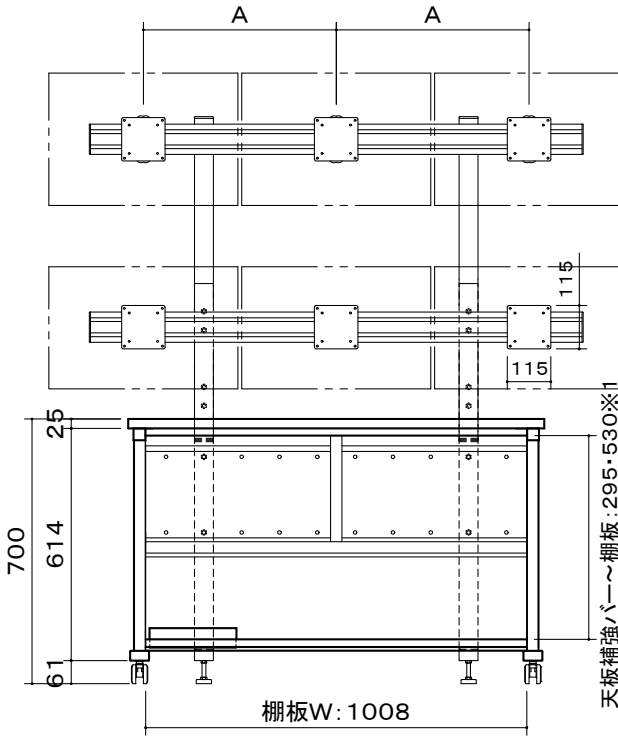

A寸法 ディスプレイ取付金具中心最大W:625

- ※1: 棚板2段階高さ調整可能。
- ※2: 天板面~ディスプレイ取付金具中心 5段階調整可能。
- ※3: 上部ディスプレイ傾斜調整(0° ~±18° )  
下部ディスプレイ傾斜調整(+12° ~+48° )  
左右首振調整可能。  
〔ディスプレイ取付穴ピッチ VESA75×75/100×100〕
- ※4: ディスプレイ前後調整可能(123~145mm)  
CPUトレイ最大収納サイズ : W210×D560×H520mm

天板	木製メラミン化粧板(周囲フラットエッジ)
本体	クロムフリー鋼板・角パイプ t0.8 1.0 1.2 1.6 2.3 メタリックファイングレー 焼付塗装
	アルミ:A6N01SS-T5
キャスター	φ50双輪エラストマー巻キャスター 4個 (ストッパー付 2個)
電源	7口3Pコンセント(125V・15A) 〔集中スイッチ・雷ガード付〕
付属品	CPUトレイ・コードホルダー・ディスプレイ取付ホルト
質量	61.7kg

図番

5G2834KI

尺度

単位 mm

株式会社 共栄商事

型名

UD-1100VT6