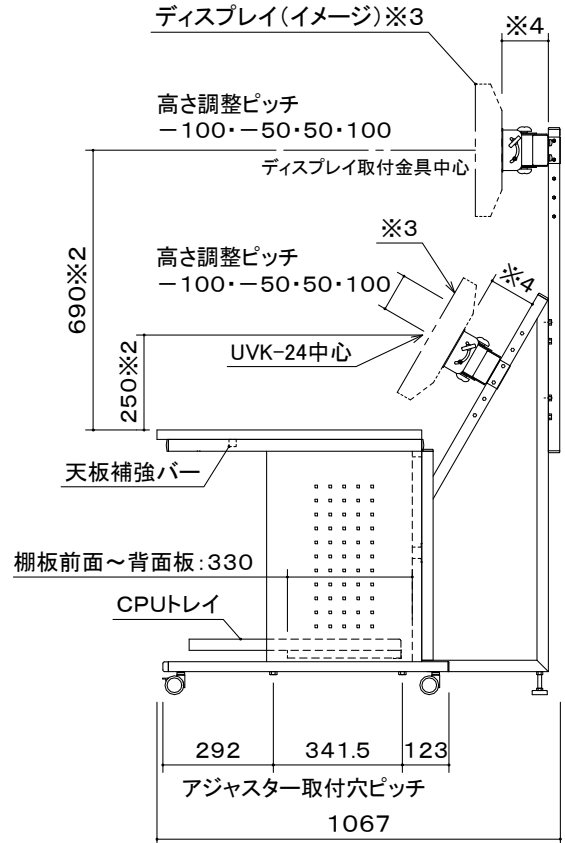

A寸法 ディスプレイ取付金具中心最大W:625

- ※1: 棚板2段階高さ調整可能。
- ※2: 天板面~ディスプレイ取付金具中心 5段階調整可能。
- ※3: 上部ディスプレイ傾斜調整(0° ~±18° )  
下部ディスプレイ傾斜調整(+12° ~+48° )  
左右首振調整可能。  
〔ディスプレイ取付穴ピッチ VESA75×75/100×100〕
- ※4: ディスプレイ前後調整可能(123~145mm)  
CPUトレイ最大収納サイズ : W210×D560×H520mm

天板	木製メラミン化粧板(周囲フラットエッジ)
本体	クロムフリー鋼板・角パイプ t0.8 1.0 1.2 1.6 2.3 メタリックファイングレー 焼付塗装
	アルミ:A6N01SS-T5
キャスター	φ50双輪エラストマー巻キャスター 4個 (ストッパー付 2個)
電源	7口3Pコンセント(125V・15A) 〔集中スイッチ・雷ガード付〕
付属品	CPUトレイ・コードホルダー・ディスプレイ取付ホルト
質量	61.7kg

図番

5G2834KI

尺度

単位 mm

株式会社 共栄商事

型名

UD-1100VT6