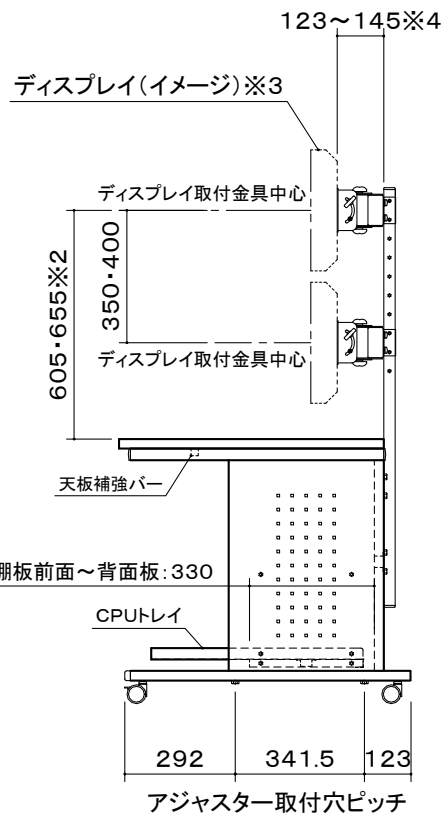

ディスプレイ取付金具中心最大W: 930

- ※1: 棚板2段階高さ調整可能。
 - ※2: 天板面~ディスプレイ取付金具中心 2段階調整可能。
 - ※3: ディスプレイ傾斜調整(0° ~ ±18°)、左右首振調整可能。
[ディスプレイ取付穴ピッチ VESA75×75/100×100]
 - ※4: ディスプレイ前後調整可能。
- CPUトレイ最大収納サイズ: W210×D560×H520mm

天板	木製メラミン化粧板(周囲フラットエッジ)
本体	SPCC・角パイプ t0.8 1.0 1.2 1.6 2.3 メタリックファイングレー 焼付塗装
	アルミ: A6N01SS-T5
キャスター	φ50双輪エラストマー巻キャスター 4個 (ストッパー付 2個)
電源	7口3Pコンセント(125V・15A) [集中スイッチ・雷ガード付]
付属品	CPUトレイ・ディスプレイ取付ホルト
質量	43.5kg

図番
5E1735KI

尺度
単位 mm

型名
UD-800V4