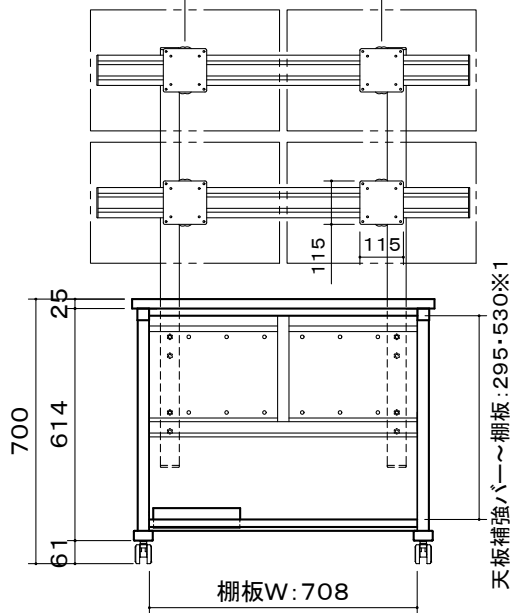

ディスプレイ取付金具中心最大W: 930

- ※1: 棚板2段階高さ調整可能。
 - ※2: 天板面~ディスプレイ取付金具中心 2段階調整可能。
 - ※3: ディスプレイ傾斜調整(0° ~ ±18°)、左右首振調整可能。
[ディスプレイ取付穴ピッチ VESA75×75/100×100]
 - ※4: ディスプレイ前後調整可能。
- CPUトレイ最大収納サイズ: W210×D560×H520mm

天板	木製メラミン化粧板(周囲フラットエッジ)
本体	SPCC・角パイプ t0.8 1.0 1.2 1.6 2.3 メタリックファイングレー 焼付塗装
	アルミ: A6N01SS-T5
キャスター	φ50双輪エラストマー巻キャスター 4個 (ストッパー付 2個)
電源	7口3Pコンセント(125V・15A) [集中スイッチ・雷ガード付]
付属品	CPUトレイ・ディスプレイ取付ホルト
質量	43.5kg

図番
5E1735KI

尺度
単位 mm

型名
UD-800V4