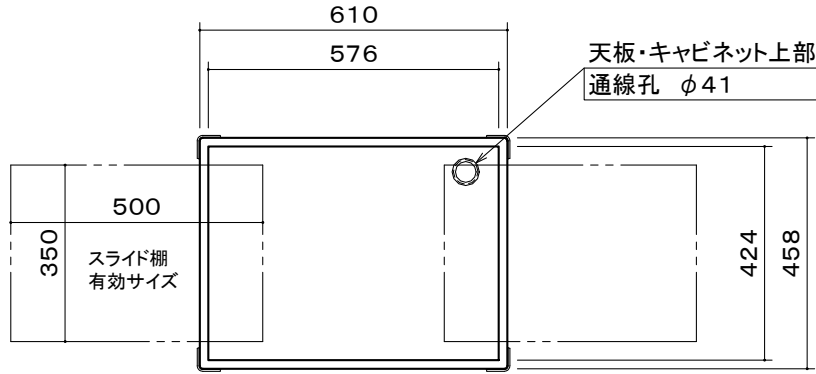

オーロラ アジャスタブルテーブル

※ スライド棚 2枚付属／最大積載質量 1枚あたり 5kg
取り付けできる高さ位置は、天板高さによって変わります。
スライド棚を2枚取り付ける場合は2枚とも同じ方向に
スライドする取り付けはせず、逆方向にスライドする
ように取り付けてください。

本体	SPCC t1.0 1.2 2.3 黒ソフトサテン 焼付塗装
扉	カギ付
天板有効サイズ	W576×D424
スライド棚 有効サイズ	W500×D350 (引き出し寸法 W370)
キャスター	W22×φ100 4個(ストッパー付2個)
付属品	保護マット 1枚
質量	33.0kg

図番

4G0330KI

尺度

単位 mm

株式会社 共栄商事

型名

SHB-M66