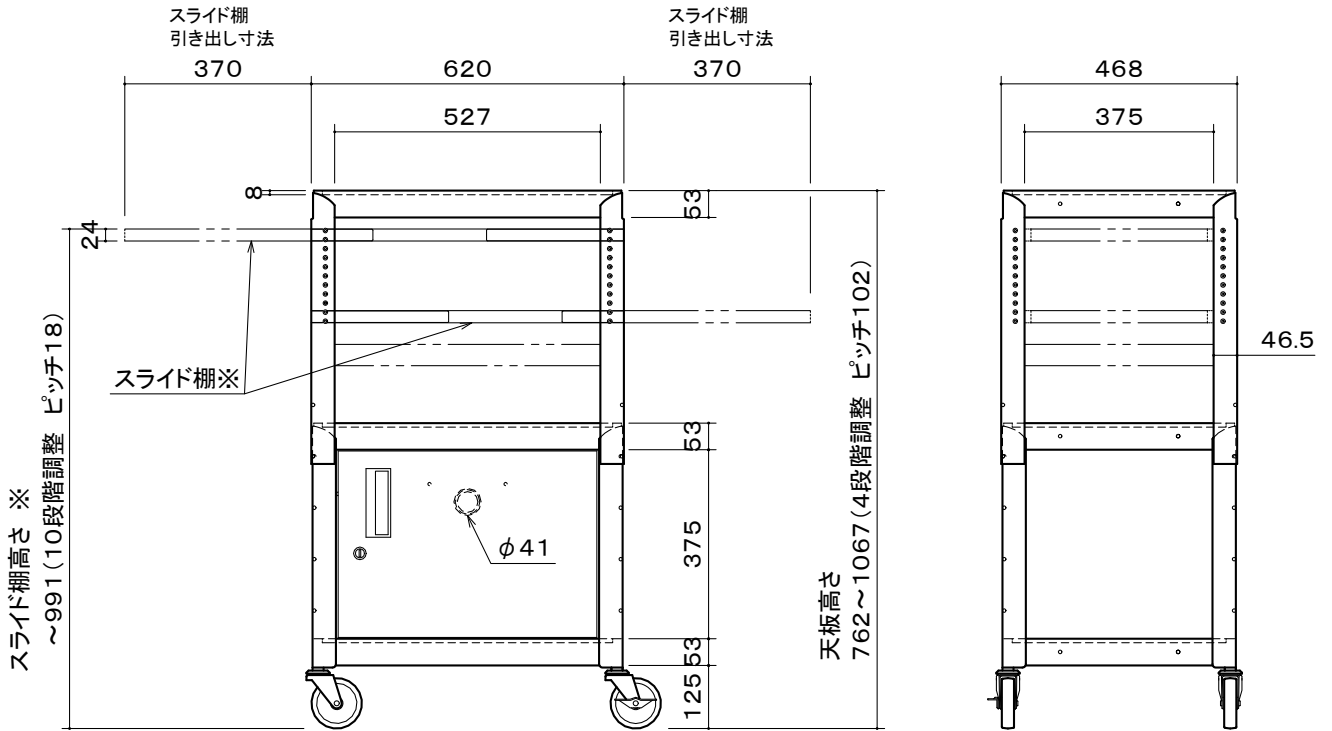

オーロラ アジャスタブルテーブル

※ スライド棚 2枚付属／最大積載質量 1枚あたり 5kg
取り付けできる高さ位置は、天板高さによって変わります。
スライド棚を2枚取り付ける場合は2枚とも同じ方向に
スライドする取り付けはせず、逆方向にスライドする
ように取り付けてください。

本体	SPCC t1.0 1.2 2.3 黒ソフトサテン 焼付塗装
扉	カギ付
天板有効サイズ	W576×D424
スライド棚 有効サイズ	W500×D350 (引き出し寸法 W370)
キャスター	W22×φ100 4個(ストッパー付2個)
付属品	保護マット 1枚
質量	33.0kg

図番

4G0330KI

尺度

単位 mm

株式会社 共栄商事

型名

SHB-M66