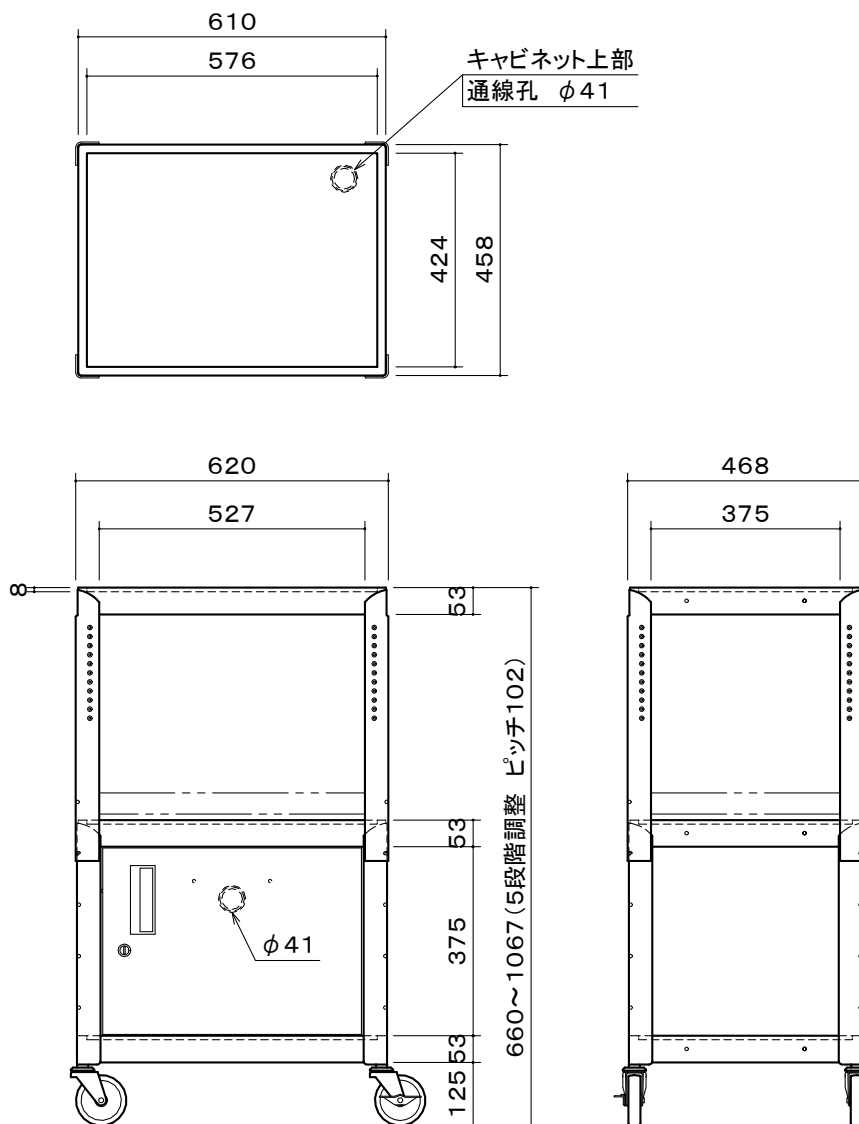

# オーロラ アジャスタブルテーブル

本体	SPCC t1.0 1.2 2.3 黒ソフトサテン 焼付塗装
扉	カギ付
天板有効サイズ	W576×D424
キャスター	W22×φ100 4個(ストッパー付2個)
付属品	保護マット 1枚
質量	26.6kg

図番

4E2931KI

尺度

単位 mm

株式会社 共栄商事

型名