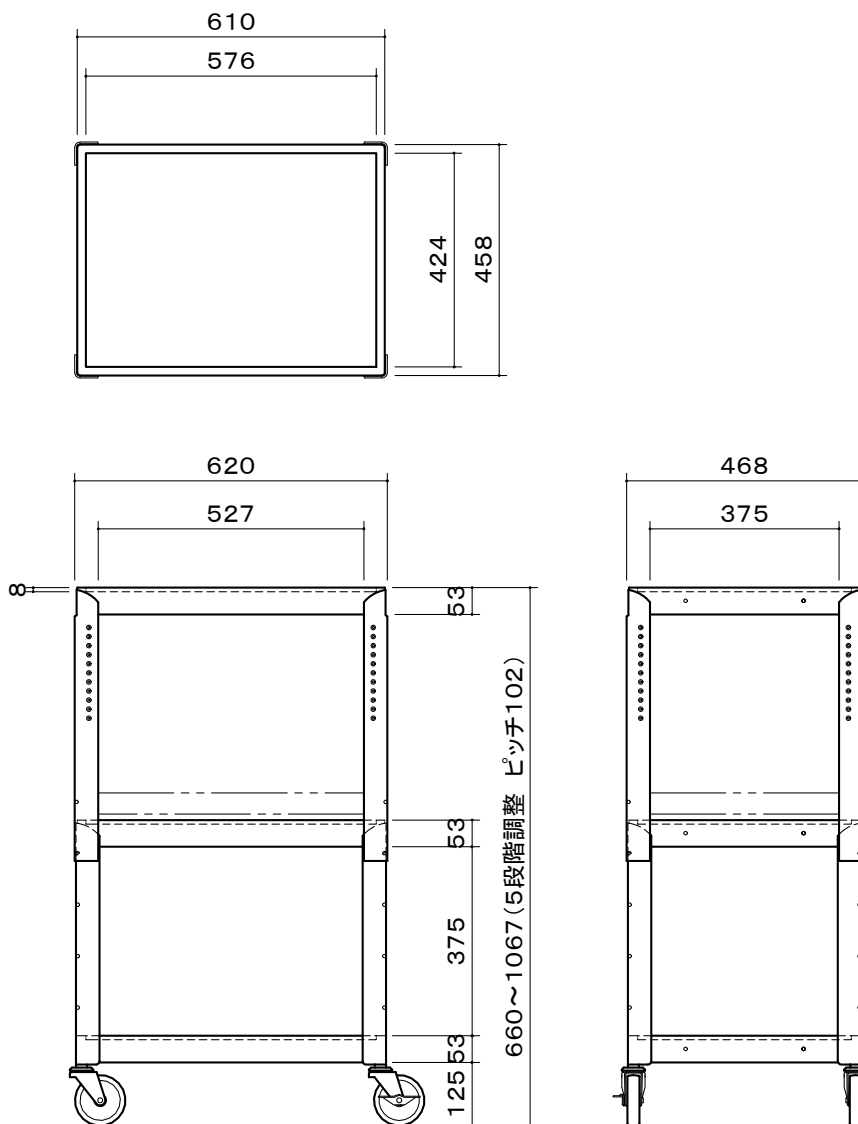

# オーロラ アジャスタブルテーブル

本体	SPCC t1.2 t2.3 黒ソフトサテン 焼付塗装
天板有効サイズ	W576×D424
キャスター	W22×φ100 4個(ストッパー付2個)
付属品	保護マット 1枚
質量	21.3kg

図番

4E2930KI

尺度

単位 mm

株式会社 共栄商事

型名