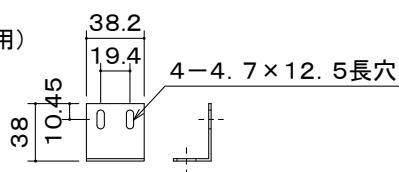

(壁面穴ピッチ目安)

●壁面取付金具(上用)

●壁面取付金具(下用)

スクリーン	ホワイトボードスクリーン(16:10相当) マグネット取付可能
本体	アルミフレーム
付属品	ペントレー/ホワイトボード用ペンセット
質量	20.0kg

図番

5K3040KI

尺度

単位 mm