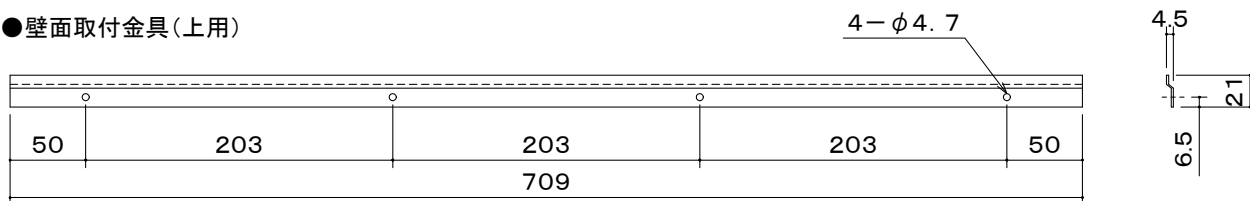

(壁面穴ピッチ目安)

●壁面取付金具(上用)

●壁面取付金具(下用)

スクリーン	ホワイトボードスクリーン(16:10相当) マグネット取付可能
本体	アルミフレーム
付属品	ペントレー/ホワイトボード用ペンセット
質量	20.0kg

図番

5K3040KI

尺度

単位 mm