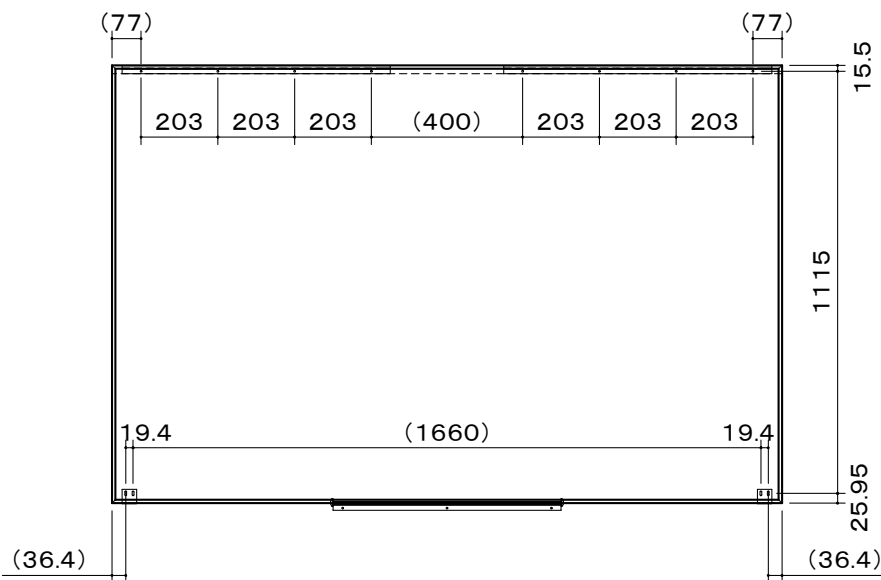

(壁面穴ピッチ目安)

●壁面取付金具(上用)

●壁面取付金具(下用)

スクリーン	ホワイトボードスクリーン(16:10相当) マグネット取付可能
本体	アルミフレーム
付属品	ペントレー/ホワイトボード用ペンセット
質量	20.0kg

図番

5K3040KI

尺度

単位 mm