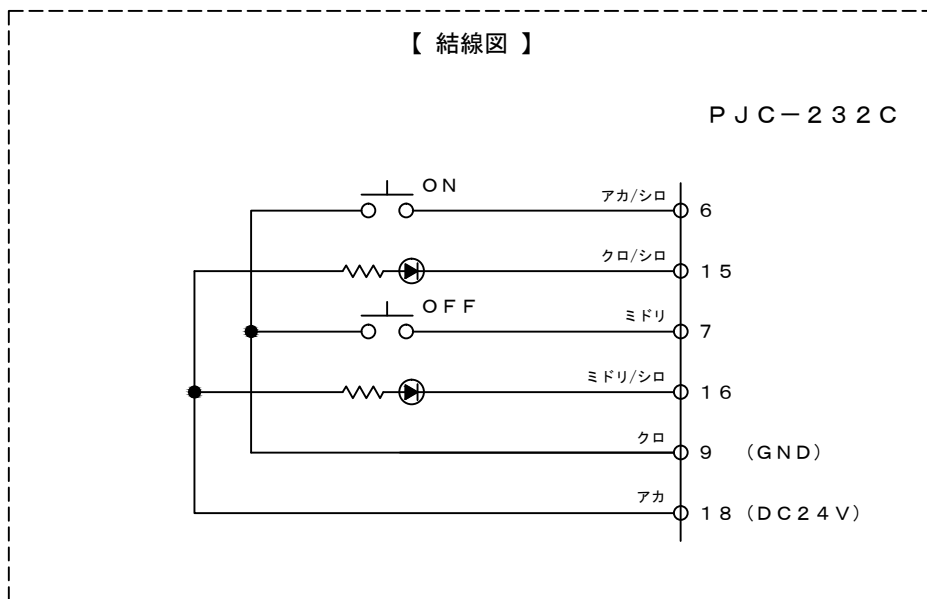

【 結線図 】

項目	内容
パネル材質	SPCC t=1.0mm
パネル処理	ライトグレー半艶 焼き付け塗装 (マンセル5Y8.5/1近似)
パネル部品	全照光LED付きモーメンタリスイッチ DC24V ×2個
ケーブル長	リード線 2m

図番  
2C2702TG

尺度 1/2  
単位 mm

 株式会社 共栄商事

型名  
配線器具用パネル  
DP-PJ