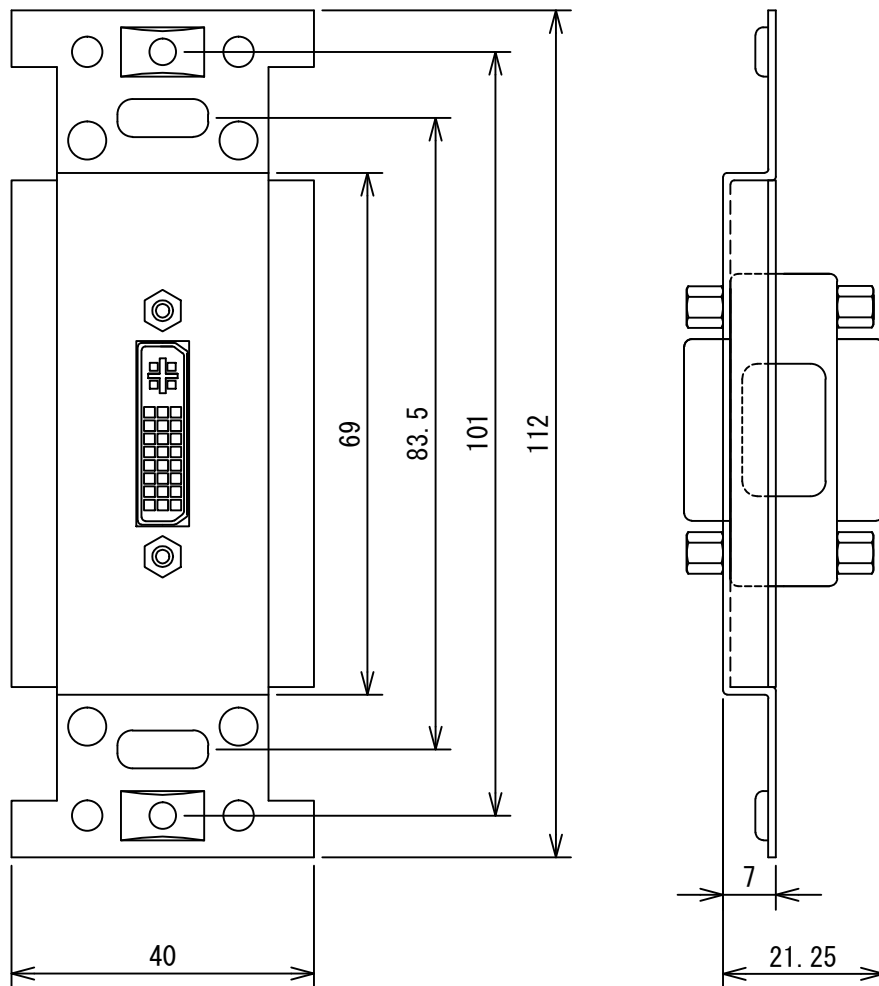

< DVI 用 >

項目	内容
パネル材質	SPCC t=1.0mm
パネル処理	ライトグレー半艶 焼き付け塗装 (マンセル5Y8/1近似)
パネル部品	DVI端子 (DVI-I メス24+5pin)

図番
110801TD

尺度 1/1
単位 mm

型名
特注配線器具用パネル
DVI用 (ケーブル無し)