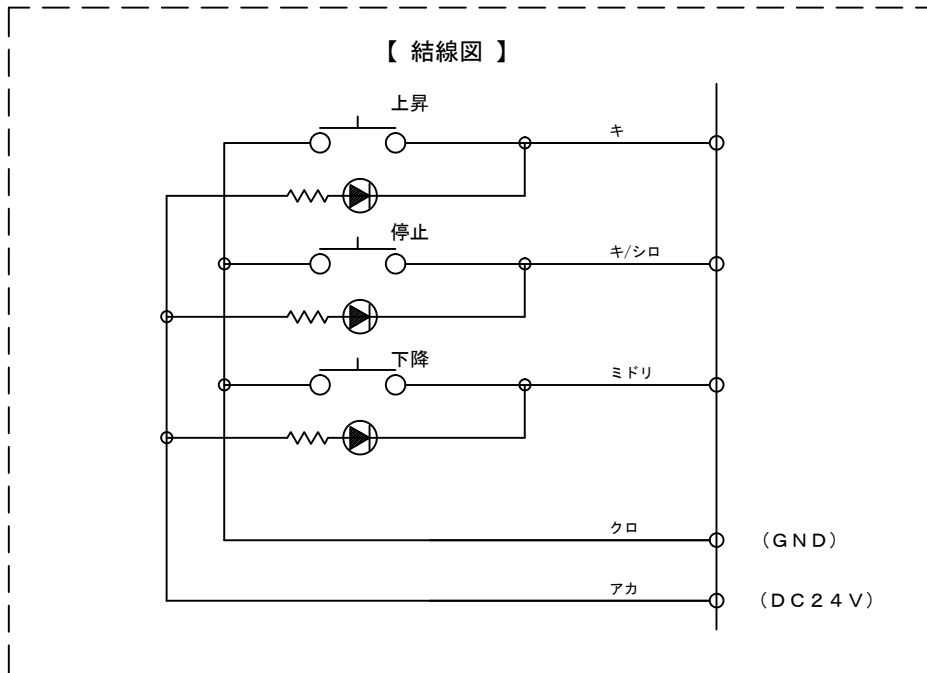

【 結線図 】

項目	内容
パネル材質	SPCC t=1.0mm
パネル処理	ライトグレー半艶 焼き付け塗装 (マンセル5Y8.5/1近似)
パネル部品	全照光LED付きモーメンタリスイッチ DC24V ×3個
ケーブル長	リード線 2m

図番

2C2703TG

尺度 1/2

単位 mm

株式会社 共栄商事

型名

配線器具用パネル
DP-SC