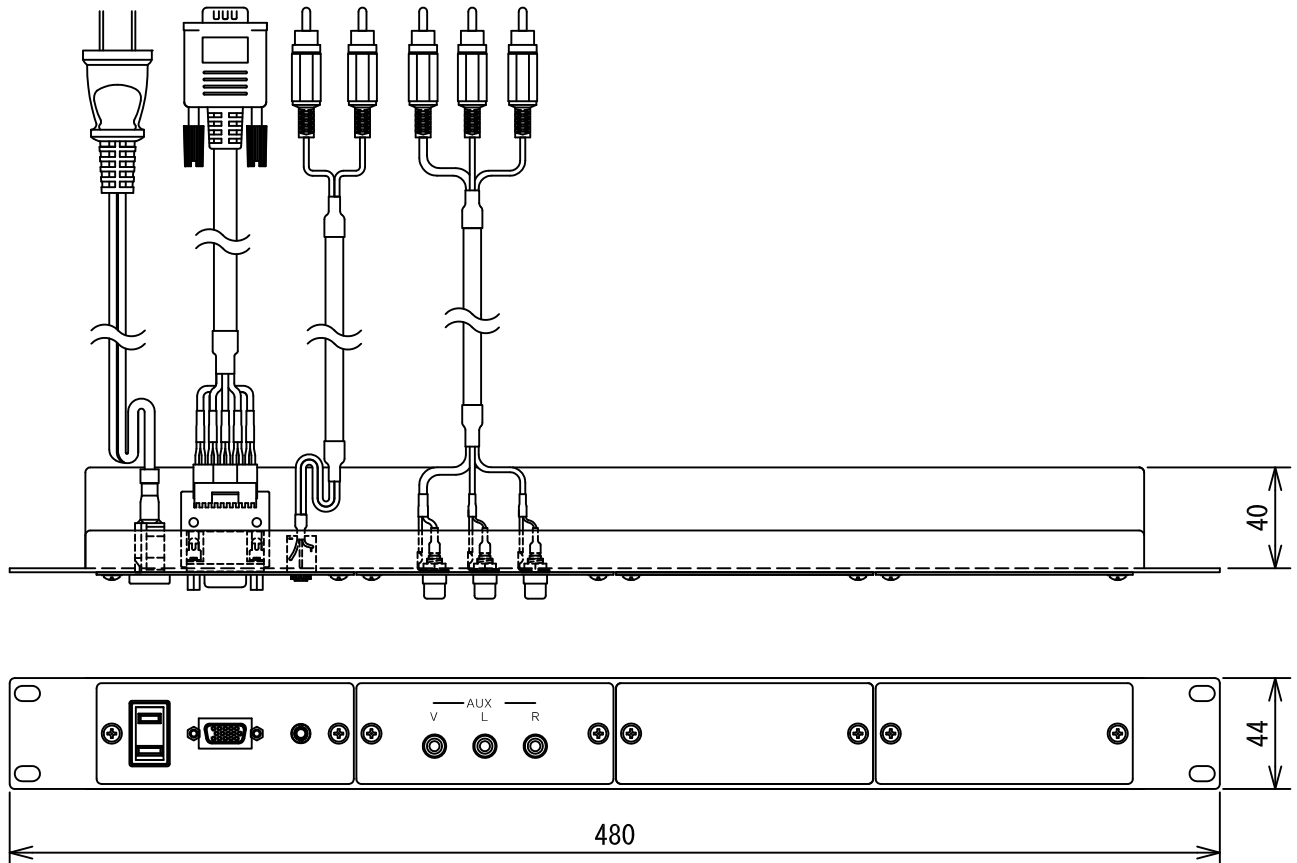

【概要】

PA-40Cは、EIA規格のラックヘマウントして使用する映像・音声信号用中継接続パネルです。

<組み合わせ使用例>

項目	内容
パネル材質	SPCC ベース本体 t=1.6mm/各パネル t=1.0mm
パネル処理	黒半艶 焼き付け塗装
パネル構成	PCパネルA1V ×1枚/AUXパネル ×1枚/blankパネル ×2枚
ケーブル長	PCパネルA1V 2.5m AUXパネル 3m

図番

2D0601TG

尺度 1/3

単位 mm

株式会社 共栄商事

型名

1U中継用接続パネル

PA-40C