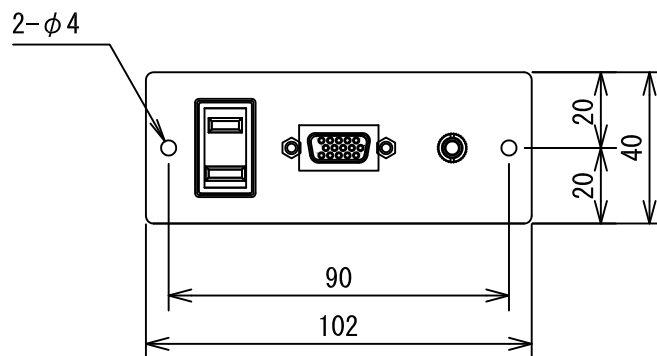

【概要】

PCパネルA1Vは、オーロラ中継用接続パネルのベース本体と組み合わせて、EIA規格のラックへマウントして使用する映像・音声信号用の中継接続パネルです。

項目	内容
パネル材質	S P C C t=1.0mm
パネル処理	黒半艶 焼き付け塗装
パネル部品	シュリンクD s u b 15pメス/ACコンセント/3.5φステレオミニピン
ケーブル部部品	シュリンクD s u b 15pオス/ACプラグ/RCAピンプラグ (L : 白/R : 赤)
ケーブル長	各ケーブル 2.5m (RGBは全ピン結線仕様)

図番 2D0601TG	尺度 1/2	 株式会社 共栄商事	型名 1U中継用接続パネル PCパネルA1V
	単位 mm		