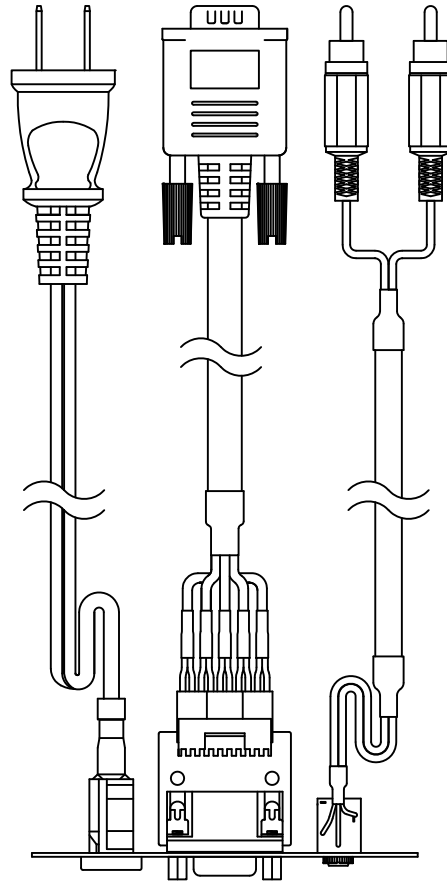

【概要】

PCパネルA1Vは、オーロラ中継用接続パネルのベース本体と組み合わせて、EIA規格のラックへマウントして使用する映像・音声信号用の中継接続パネルです。

項目	内容
パネル材質	S P C C t=1.0mm
パネル処理	黒半艶 焼き付け塗装
パネル部品	シュリンクD s u b 15pメス/ACコンセント/3.5φステレオミニピン
ケーブル部部品	シュリンクD s u b 15pオス/ACプラグ/RCAピンプラグ (L : 白/R : 赤)
ケーブル長	各ケーブル 2.5m (RGBは全ピン結線仕様)

図番 2D0601TG	尺度 1/2	 株式会社 共栄商事	型名 1U中継用接続パネル PCパネルA1V
	単位 mm		