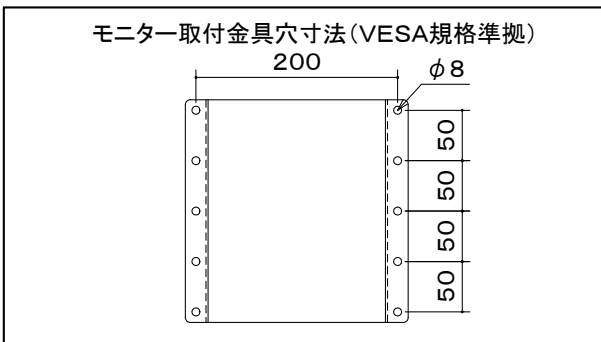

※1 当製品の取付可能モニターはVESA規格の取付ピッチに対応したモニターとなります。

※2 モニター傾斜調整(上下0° ~ 18°)
左右首振り (0° ~ 90°)

本体	アルミ:6063S-T5 クロムフリー鋼板 メタリックファイングレー 焼付塗装
取付金具	取付金具(VESA200) 1個付
棚板	1枚付(有効W430×D360 機器保持用マジックベルト付)
CPUホルダー	1個付(W430×H390×D180 機器保持用マジックベルト付)
キャスター	φ75ツイン 4個(ストップ付2コ)
質量	30.6kg

図番

6H0451KI

尺度

単位 mm

株式会社 共栄商事

型名

APS-1M