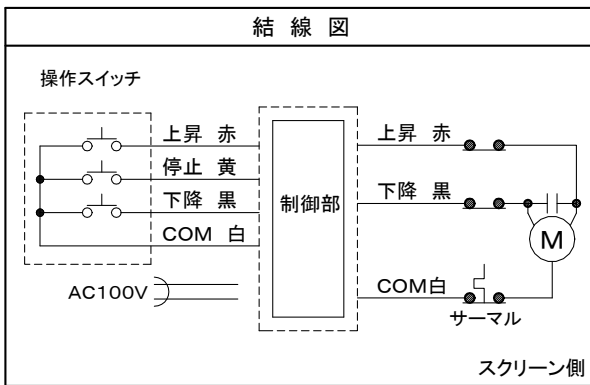

※ ケースの左右センターとスクリーン生地の左右センターは一致しておりません。(左右位置ズレの寸法誤差あり)

画面	120インチ(データワイド16:10)
生地	ファイバーグラス生地(防炎材質)
ケースカラー	ホワイト
定格	AC100V.50/60Hz.130W. (ブレーキ機構・サーマル内蔵)
付属品	ワイヤレススイッチ・操作スイッチ 取付金具(天井・壁面用)
質量	19.8kg

図番 1K1432KI	尺度	 株式会社 共栄商事	型名	スクリーン生地
	単位 mm		NWE-120RW	リアルホワイト