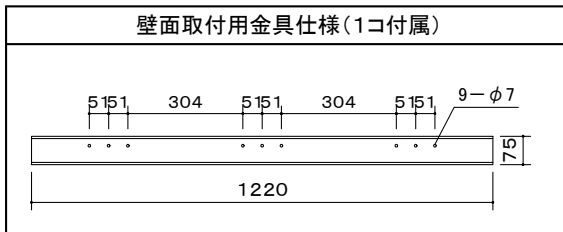

※ ケースの左右センターとスクリーン生地の左右センターは一致しておりません。(左右位置ズレの寸法誤差あり)

画面	120インチ(データワイド16:10)
生地	ファイバーグラス生地(防炎材質)
ケースカラー	ホワイト
定格	AC100V.50/60Hz.130W. (ブレーキ機構・サーマル内蔵)
付属品	ワイヤレススイッチ・操作スイッチ 取付金具(天井・壁面用)
質量	19.8kg

図番 1K1432KI	尺度	 株式会社 共栄商事	型名	スクリーン生地
	単位 mm		NWE-120RW	リアルホワイト