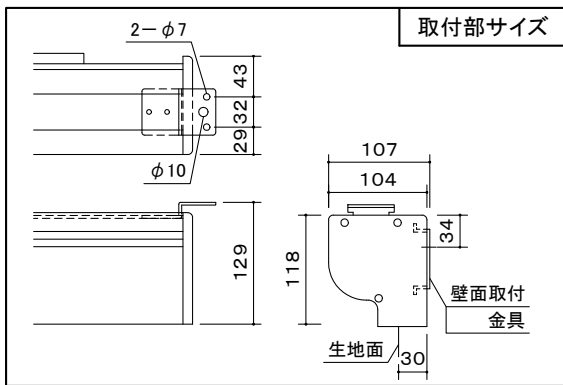

※ ケースの左右センターとスクリーン生地の左右センターは一致しておりません。(左右位置ズレの寸法誤差あり)

画面	120インチ(データワイド16:10)
生地	ファイバーグラス生地(防炎材質)
ケースカラー	ホワイト
定格	AC100V.50/60Hz.130W. (ブレーキ機構・サーマル内蔵)
付属品	ワイヤレススイッチ・操作スイッチ 取付金具(天井・壁面用)
質量	19.8kg

図番 1K1432KI	尺度	 株式会社 共栄商事	型名	スクリーン生地
	単位 mm		NWE-120RW	リアルホワイト