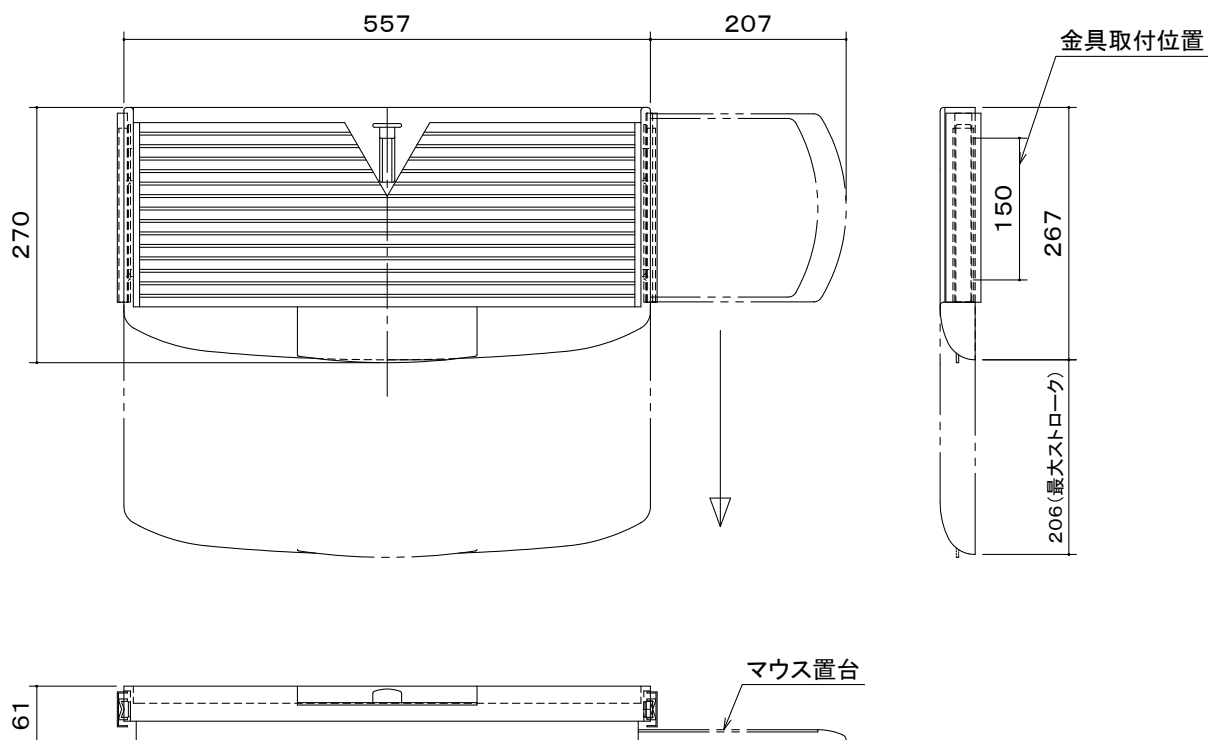

オーロラ キーボードトレイ

APTT/APTS用取付金具

UDシリーズ天板用取付金具

本体	ABS アイボリー
取付金具	クロムフリー鋼板t1.6 焼付塗装 アイボリー
機器最大収納サイズ	W530×D190
付属品	APTT/APTS用取付金具 UDシリーズ天板用取付金具 マウスパッド
質量	3.1kg

図番

1K3051KI

尺度

単位 mm