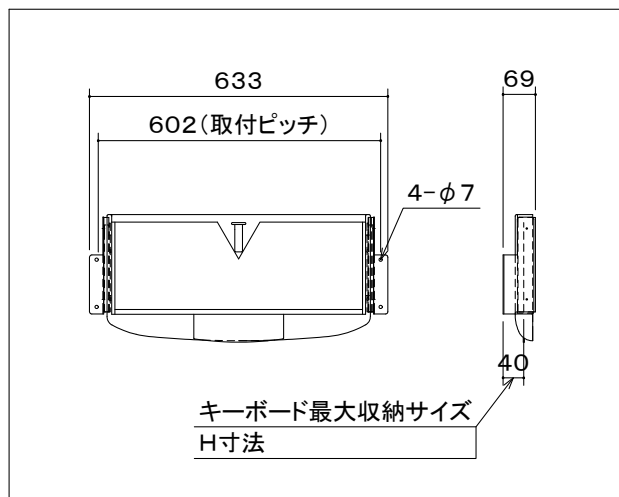

オーロラ キーボードトレイ

APTT/APTS用取付金具

UDシリーズ天板用取付金具

本体	ABS アイボリー
取付金具	クロムフリー鋼板t1.6 焼付塗装 アイボリー
機器最大収納サイズ	W530×D190
付属品	APTT/APTS用取付金具 UDシリーズ天板用取付金具 マウスパッド
質量	3.1kg

図番

1K3051KI

尺度

単位 mm