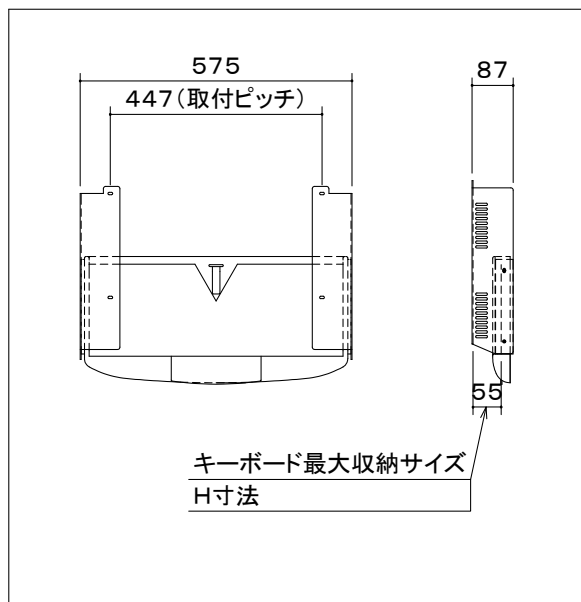

オーロラ キーボードトレイ

APTT/APTS用取付金具

UDシリーズ天板用取付金具

本体	ABS アイボリー
取付金具	クロムフリー鋼板t1.6 焼付塗装 アイボリー
機器最大収納サイズ	W530×D190
付属品	APTT/APTS用取付金具 UDシリーズ天板用取付金具 マウスパッド
質量	3.1kg

図番

1K3051KI

尺度

単位 mm