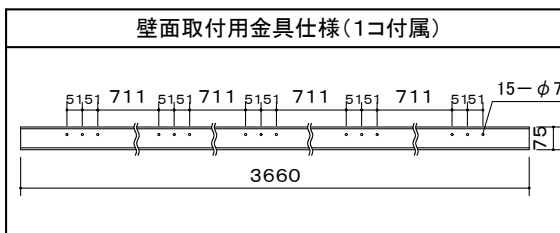

左右下部それぞれ50mmは投影しない余白分です。

画面	170インチ(ボーダレス・黒縁マスクなし)
生地	ファイバーグラス生地(防炎材質)
ケースカラー	ホワイト
定格	AC100V.50/60Hz.200W. (ブレーキ機構・サーマル内蔵)
付属品	ワイヤレススイッチ・操作スイッチ 取付金具(天井・壁面用)
質量	42.5kg

図番 2C0732K1	尺度	 株式会社 共栄商事	型名	スクリーン生地
	単位 mm		BLE-170RW	リアルホワイト