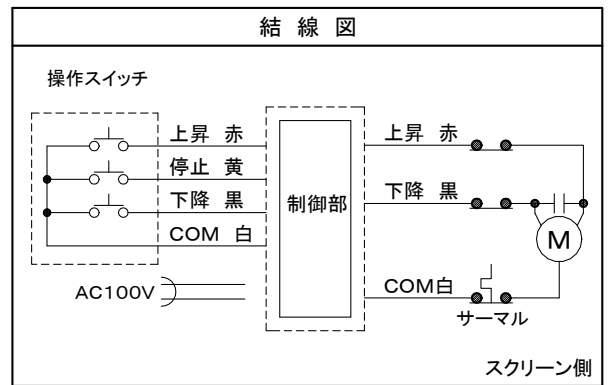

左右下部それぞれ50mmは投影しない余白分です。

画面	170インチ(ボーダレス・黒縁マスクなし)
生地	ファイバーグラス生地(防炎材質)
ケースカラー	ホワイト
定格	AC100V.50/60Hz.200W. (ブレーキ機構・サーマル内蔵)
付属品	ワイヤレススイッチ・操作スイッチ 取付金具(天井・壁面用)
質量	42.5kg

図番 2C0732K1	尺度	 株式会社 共栄商事	型名	スクリーン生地
	単位 mm		BLE-170RW	リアルホワイト