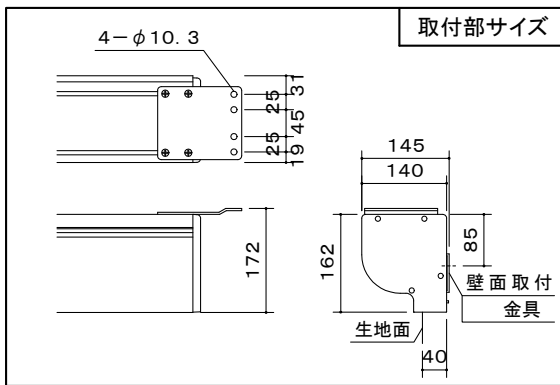

左右下部それぞれ50mmは投影しない余白分です。

画面	170インチ(ボーダレス・黒縁マスクなし)
生地	ファイバーグラス生地(防炎材質)
ケースカラー	ホワイト
定格	AC100V.50/60Hz.200W. (ブレーキ機構・サーマル内蔵)
付属品	ワイヤレススイッチ・操作スイッチ 取付金具(天井・壁面用)
質量	42.5kg

図番 2C0732K1	尺度	 株式会社 共栄商事	型名	スクリーン生地
	単位 mm		BLE-170RW	リアルホワイト