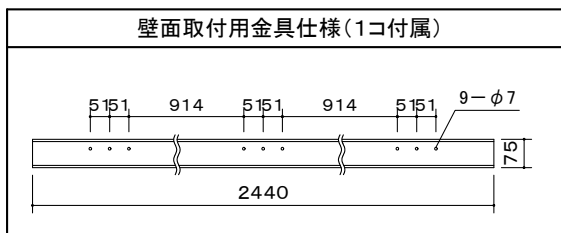

左右下部それぞれ50mmは投影しない余白分です。

画面	150インチ(ボーダレス・黒縁マスクなし)
生地	ファイバークラス生地(防炎材質)
ケースカラー	ホワイト
定格	AC100V.50/60Hz.200W. (ブレーキ機構・サーマル内蔵)
付属品	ワイヤレススイッチ・操作スイッチ 取付金具(天井・壁面用)
質量	40.0kg

図番 2C0731KI	尺度	 株式会社 共栄商事	型名	スクリーン生地
	単位 mm		BLE-150RW	リアルホワイト