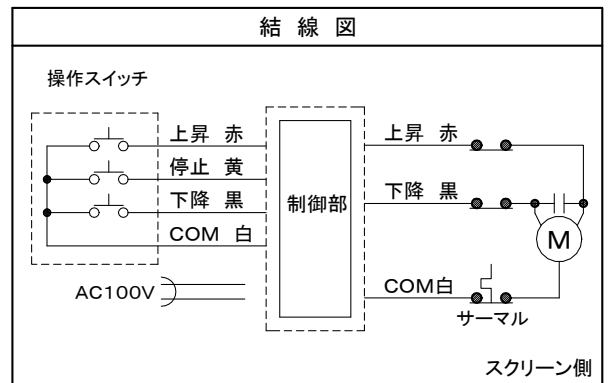

左右下部それぞれ50mmは投影しない余白分です。

画面	150インチ(ボーダレス・黒縁マスクなし)
生地	ファイバークラス生地(防炎材質)
ケースカラー	ホワイト
定格	AC100V.50/60Hz.200W. (ブレーキ機構・サーマル内蔵)
付属品	ワイヤレススイッチ・操作スイッチ 取付金具(天井・壁面用)
質量	40.0kg

図番 2C0731KI	尺度	 株式会社 共栄商事	型名	スクリーン生地
	単位 mm		BLE-150RW	リアルホワイト