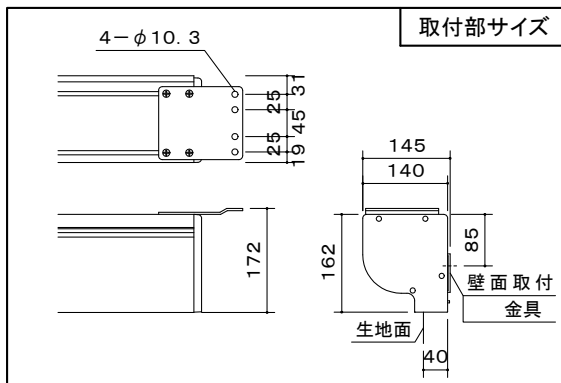

左右下部それぞれ50mmは投影しない余白分です。

画面	150インチ(ボーダレス・黒縁マスクなし)
生地	ファイバークラス生地(防炎材質)
ケースカラー	ホワイト
定格	AC100V.50/60Hz.200W. (ブレーキ機構・サーマル内蔵)
付属品	ワイヤレススイッチ・操作スイッチ 取付金具(天井・壁面用)
質量	40.0kg

図番 2C0731KI	尺度	 株式会社 共栄商事	型名	スクリーン生地
	単位 mm		BLE-150RW	リアルホワイト