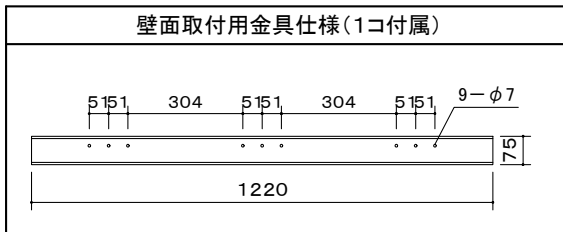

※ ケースの左右センターとスクリーン生地の左右センターは一致しておりません。(左右位置ズレの寸法誤差あり)
 左右下部それぞれ50mmは投影しない余白分です。

画面	120インチ(ボーダレス・黒縁マスクなし)
生地	ファイバークラス生地(防炎材質)
ケースカラー	ホワイト
定格	AC100V.50/60Hz.130W. (ブレーキ機構・サーマル内蔵)
付属品	ワイヤレススイッチ・操作スイッチ 取付金具(天井・壁面用)
質量	20.0kg

図番 1K1038KI	尺度	 株式会社 共栄商事	型名	スクリーン生地
	単位 mm		BLE-120RW	リアルホワイト