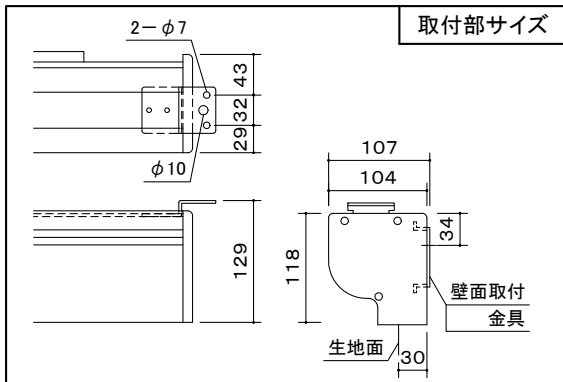

※ ケースの左右センターとスクリーン生地の左右センターは一致しておりません。(左右位置ズレの寸法誤差あり)
 左右下部それぞれ50mmは投影しない余白分です。

画面	120インチ(ボーダレス・黒縁マスクなし)
生地	ファイバークラス生地(防炎材質)
ケースカラー	ホワイト
定格	AC100V.50/60Hz.130W. (ブレーキ機構・サーマル内蔵)
付属品	ワイヤレススイッチ・操作スイッチ 取付金具(天井・壁面用)
質量	20.0kg

図番 1K1038KI	尺度	 株式会社 共栄商事	型名	スクリーン生地
	単位 mm		BLE-120RW	リアルホワイト