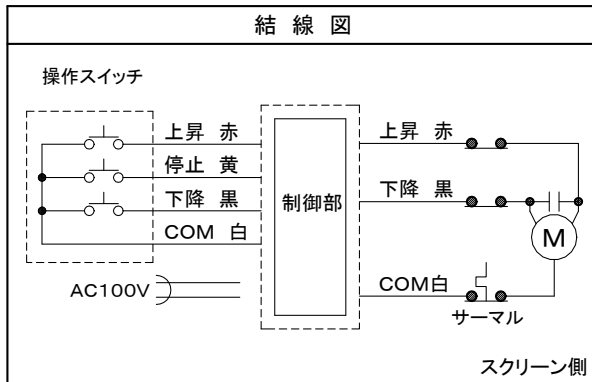

※ ケースの左右センターとスクリーン生地の左右センターは一致しておりません。(左右位置ズレの寸法誤差あり)
 左右下部それぞれ50mmは投影しない余白分です。

画面	120インチ(ボーダレス・黒縁マスクなし)
生地	ファイバークラス生地(防炎材質)
ケースカラー	ホワイト
定格	AC100V.50/60Hz.130W. (ブレーキ機構・サーマル内蔵)
付属品	ワイヤレススイッチ・操作スイッチ 取付金具(天井・壁面用)
質量	20.0kg

図番 1K1038KI	尺度	 株式会社 共栄商事	型名	スクリーン生地
	単位 mm		BLE-120RW	リアルホワイト