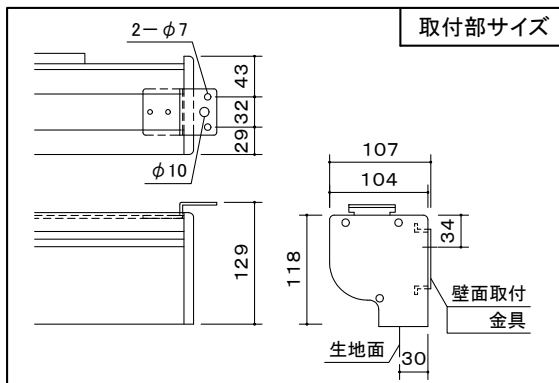

左右下部それぞれ50mmは投影しない余白分です。

画面	100インチ(ボーダレス・黒縁マスクなし)
生地	ファイバーグラス生地(防災材質)
ケースカラー	ホワイト
定格	AC100V.50/60Hz.130W. (ブレーキ機構・サーマル内蔵)
付属品	ワイヤレススイッチ・操作スイッチ 取付金具(天井・壁面用)
質量	19.0kg

図番
1K1037KI

尺度
単位 mm

株式会社 共栄商事

型名
BLE-100RW