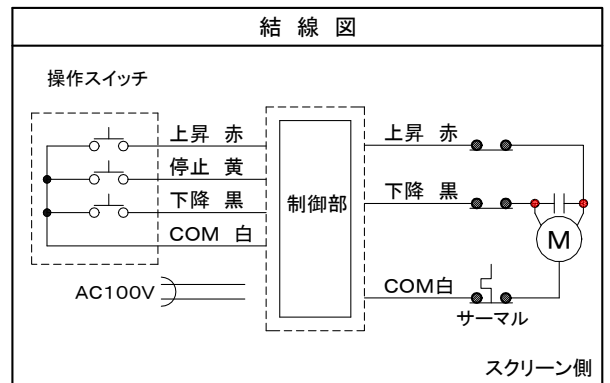

左右下部それぞれ50mmは投影しない余白分です。

画面	100インチ(ボーダレス・黒縁マスクなし)
生地	ファイバーグラス生地(防災材質)
ケースカラー	ホワイト
定格	AC100V.50/60Hz.130W. (ブレーキ機構・サーマル内蔵)
付属品	ワイヤレススイッチ・操作スイッチ 取付金具(天井・壁面用)
質量	19.0kg

図番
1K1037KI

尺度
単位 mm

株式会社 共栄商事

型名
BLE-100RW