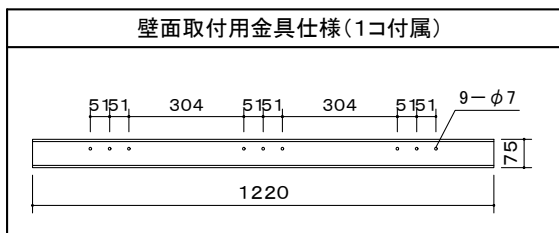

左右下部それぞれ50mmは投影しない余白分です。

画面	100インチ(ボーダレス・黒縁マスクなし)
生地	ファイバーグラス生地(防災材質)
ケースカラー	ホワイト
定格	AC100V.50/60Hz.130W. (ブレーキ機構・サーマル内蔵)
付属品	ワイヤレススイッチ・操作スイッチ 取付金具(天井・壁面用)
質量	19.0kg

図番
1K1037KI

尺度
単位 mm

株式会社 共栄商事

型名
BLE-100RW