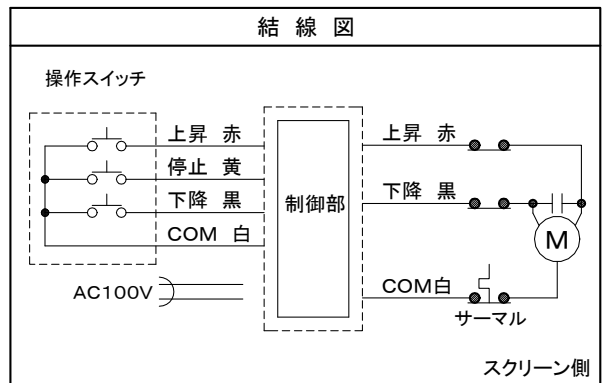

左右下部それぞれ50mmは投影しない余白分です。

画面	80インチ(ボーダレス・黒縁マスクなし)
生地	ファイバーガラス生地(防炎材質)
ケースカラー	ホワイト
定格	AC100V.50/60Hz.130W. (ブレーキ機構・サーマル内蔵)
付属品	ワイヤレススイッチ・操作スイッチ 取付金具(天井・壁面用)
質量	16.0kg

図番
1K1036KI

尺度
単位 mm

株式会社 共栄商事

型名

BLE-80RW