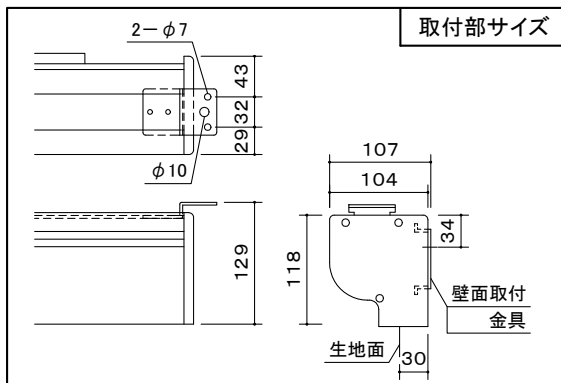

左右下部それぞれ50mmは投影しない余白分です。

画面	80インチ(ボーダレス・黒縁マスクなし)
生地	ファイバーガラス生地(防炎材質)
ケースカラー	ホワイト
定格	AC100V.50/60Hz.130W. (ブレーキ機構・サーマル内蔵)
付属品	ワイヤレススイッチ・操作スイッチ 取付金具(天井・壁面用)
質量	16.0kg

図番
1K1036KI

尺度
単位 mm

株式会社 共栄商事

型名

BLE-80RW