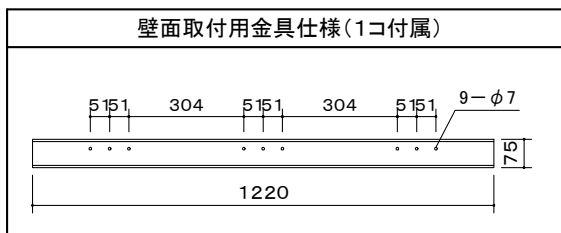

左右下部それぞれ50mmは投影しない余白分です。

画面	80インチ(ボーダレス・黒縁マスクなし)
生地	ファイバーガラス生地(防炎材質)
ケースカラー	ホワイト
定格	AC100V.50/60Hz.130W. (ブレーキ機構・サーマル内蔵)
付属品	ワイヤレススイッチ・操作スイッチ 取付金具(天井・壁面用)
質量	16.0kg

図番
1K1036KI

尺度
単位 mm

株式会社 共栄商事

型名

BLE-80RW