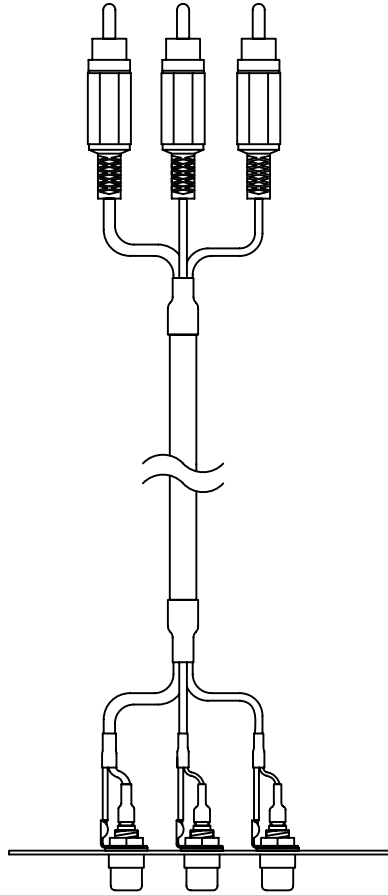

## 【概要】

AUXパネルは、オーロラ中継用接続パネルのベース本体と組み合わせて、EIA規格のラックへマウントして使用する映像・音声信号用の中継接続パネルです。

項目	内容
パネル材質	SPCC t=1.0mm
パネル処理	黒半艶 焼き付け塗装
パネル部品	RCAピンジャック (V:黄/L:白/R:赤)
ケーブル部部品	RCAピンプラグ (V:黄/L:白/R:赤)
ケーブル長	ケーブル 3m

図番

0F0210TD

尺度 1/2

単位 mm

株式会社 共栄商事

型名

1 U 中継用接続パネル

AUXパネル