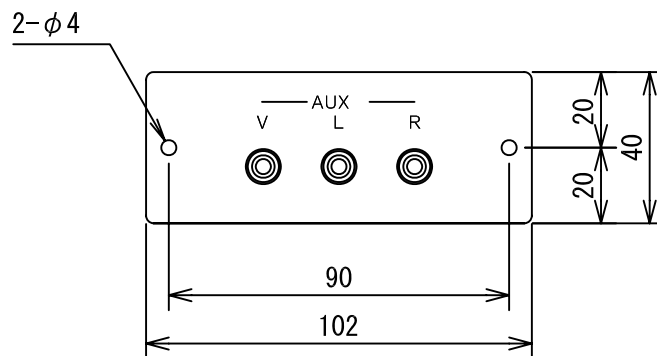

## 【概要】

AUXパネルは、オーロラ中継用接続パネルのベース本体と組み合わせて、EIA規格のラックへマウントして使用する映像・音声信号用の中継接続パネルです。

項目	内容
パネル材質	SPCC t=1.0mm
パネル処理	黒半艶 焼き付け塗装
パネル部品	RCAピンジャック (V:黄/L:白/R:赤)
ケーブル部部品	RCAピンプラグ (V:黄/L:白/R:赤)
ケーブル長	ケーブル 3m

図番

0F0210TD

尺度 1/2

単位 mm

株式会社 共栄商事

型名

1 U 中継用接続パネル

AUXパネル