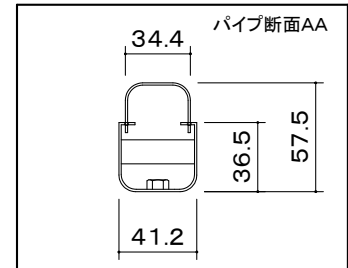

オーロラ 天吊りコンパクトハンガー

※1 当製品の取付可能ディスプレイはVESA規格の取付ピッチに対応したディスプレイとなります。

ディスプレイ傾斜調整
(0° から90°)

本 体	クロムフリー鋼板 t1.0 t1.2 t2.0 t2.3 t3.2
	焼付塗装
付 属 品	ディスプレイ取付ボルトセット
質 量	3.2kg

図 番
8H2363KI

尺度
単位 mm

 株式会社 共栄商事

型 名 型 名	カラー
MDH-300M	メタリックファイングレー
MDH-B300M	メタリックダークグレー