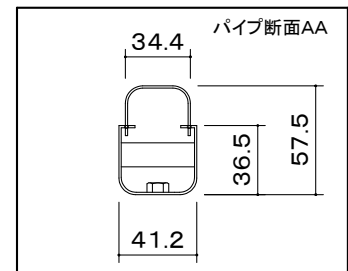

オーロラ 天吊りコンパクトハンガー

※1 当製品の取付可能ディスプレイはVESA規格の取付ピッチに対応したディスプレイとなります。

ディスプレイ傾斜調整
(0° から90°)

本 体	クロムフリー鋼板 t1.0 t1.2 t2.0 t2.3 t3.2
	焼付塗装
付 属 品	ディスプレイ取付ボルト
質 量	3.2kg

図 番
2F2813KI

尺度
単位 mm

 株式会社 共栄商事

型 名 型 名	カラー
MDH-300M	メタリックファイングレー
MDH-B300M	メタリックダークグレー