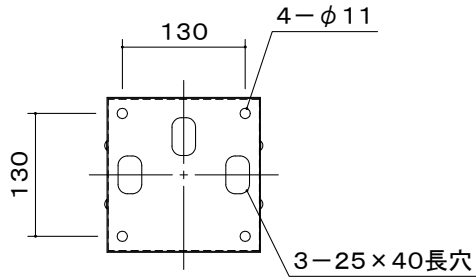

オーロラ 天吊りコンパクトハンガー

※1 当製品の取付可能ディスプレイはVESA規格の取付ピッチに対応したディスプレイとなります。

ディスプレイ傾斜調整
(0° から90°)

本 体	クロムフリー鋼板 t1.0 t1.2 t2.0 t2.3 t3.2
	焼付塗装
付 属 品	ディスプレイ取付ボルト
質 量	3.2kg

図 番
2F2813KI

尺度
単位 mm

 株式会社 共栄商事

型 名 型 名	カラー
MDH-300M	メタリックファイングレー
MDH-B300M	メタリックダークグレー