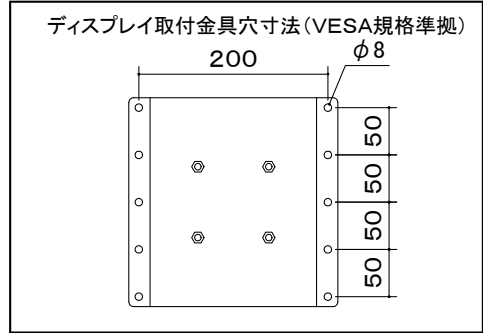

オーロラ 天吊りコンパクトハンガー

※1 当製品の取付可能ディスプレイはVESA規格の取付ピッチに対応したディスプレイとなります。

ディスプレイ傾斜調整
(0° から90°)

本 体	クロムフリー鋼板 t1.0 t1.2 t2.0 t2.3 t3.2
	焼付塗装
付 属 品	ディスプレイ取付ボルトセット
質 量	3.2kg

図 番
8H2363KI

尺度
単位 mm

 株式会社 共栄商事

型 名 型 名	カラー
MDH-300M	メタリックファイングレー
MDH-B300M	メタリックダークグレー