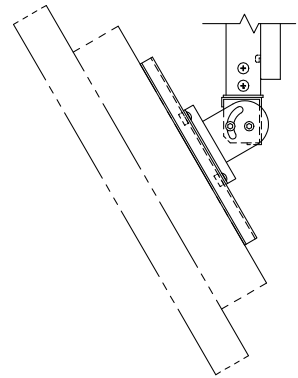

オーロラ 天吊りコンパクトハンガー

※1 当製品の取付可能ディスプレイはVESA規格の取付ピッチに対応したディスプレイとなります。

ディスプレイ傾斜調整
(0° から90°)

本 体	クロムフリー鋼板 t1.0 t1.2 t2.0 t2.3 t3.2
	焼付塗装
付 属 品	ディスプレイ取付ボルト
質 量	3.2kg

図 番
2F2813KI

尺度
単位 mm

 株式会社 共栄商事

型 名 型 名	カラー
MDH-300M	メタリックファイングレー
MDH-B300M	メタリックダークグレー