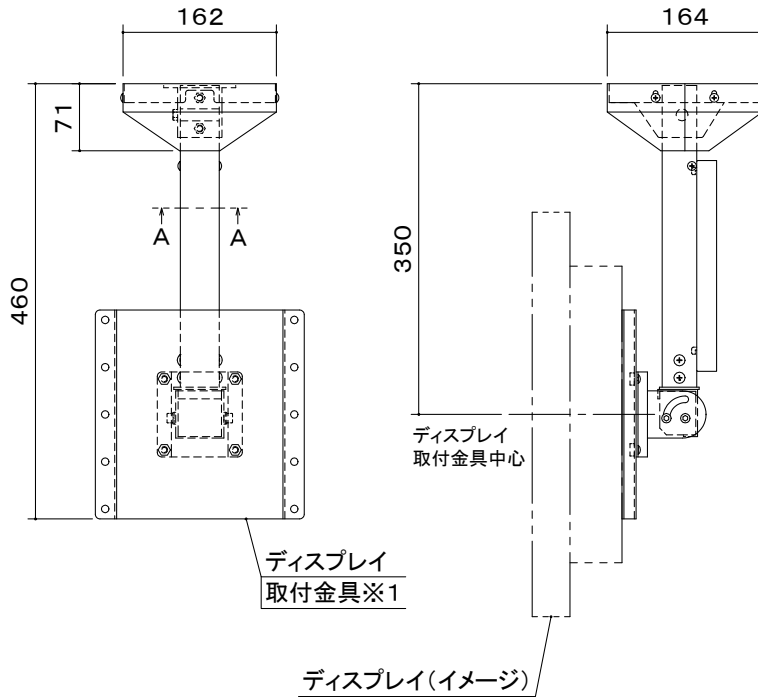

オーロラ 天吊りコンパクトハンガー

※1 当製品の取付可能ディスプレイはVESA規格の取付ピッチに対応したディスプレイとなります。

ディスプレイ傾斜調整
(0° から90°)

本 体	クロムフリー鋼板 t1.0 t1.2 t2.0 t2.3 t3.2
	焼付塗装
付 属 品	ディスプレイ取付ボルトセット
質 量	3.2kg

図 番
8H2363KI

尺度
単位 mm

 株式会社 共栄商事

型 名 型 名	カラー
MDH-300M	メタリックファイングレー
MDH-B300M	メタリックダークグレー