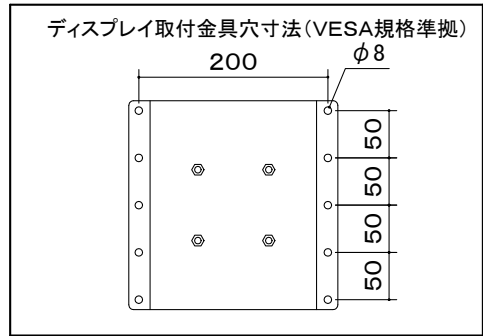

オーロラ 天吊りコンパクトハンガー

※1 当製品の取付可能ディスプレイはVESA規格の取付ピッチに対応したディスプレイとなります。

ディスプレイ傾斜調整
(0° から90°)

本 体	クロムフリー鋼板 t1.0 t1.2 t2.0 t2.3 t3.2
	焼付塗装
付 属 品	ディスプレイ取付ボルト
質 量	3.2kg

図 番
2F2813KI

尺度
単位 mm

 株式会社 共栄商事

型 名 型 名	カラー
MDH-300M	メタリックファイングレー
MDH-B300M	メタリックダークグレー