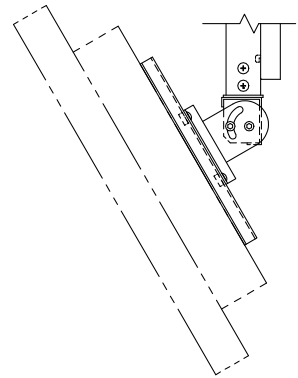

オーロラ 天吊りコンパクトハンガー

※1 当製品の取付可能ディスプレイはVESA規格の取付ピッチに対応したディスプレイとなります。

ディスプレイ傾斜調整
(0° から90°)

本 体	クロムフリー鋼板 t1.0 t1.2 t2.0 t2.3 t3.2
	焼付塗装
付 属 品	ディスプレイ取付ボルトセット
質 量	3.2kg

図 番
8H2363KI

尺度
単位 mm

 株式会社 共栄商事

型 名 型 名	カラー
MDH-300M	メタリックファイングレー
MDH-B300M	メタリックダークグレー