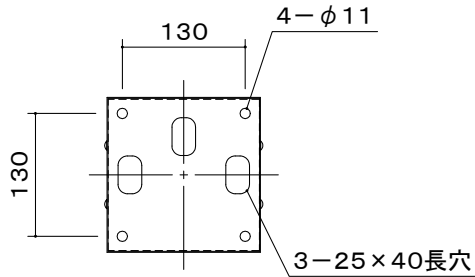

オーロラ 天吊りコンパクトハンガー

※1 当製品の取付可能ディスプレイはVESA規格の取付ピッチに対応したディスプレイとなります。

ディスプレイ傾斜調整
(0° から90°)

本 体	クロムフリー鋼板 t1.0 t1.2 t2.0 t2.3 t3.2
	焼付塗装
付 属 品	ディスプレイ取付ボルトセット
質 量	3.2kg

図 番
8H2363KI

尺度
単位 mm

 株式会社 共栄商事

型 名 型 名	カラー
MDH-300M	メタリックファイングレー
MDH-B300M	メタリックダークグレー