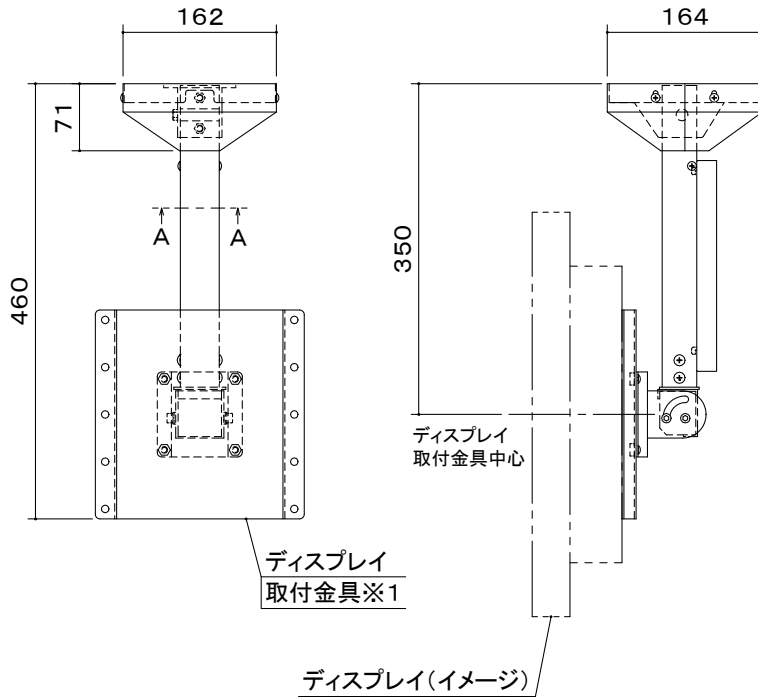

オーロラ 天吊りコンパクトハンガー

※1 当製品の取付可能ディスプレイはVESA規格の取付ピッチに対応したディスプレイとなります。

ディスプレイ傾斜調整
(0° から90°)

本 体	クロムフリー鋼板 t1.0 t1.2 t2.0 t2.3 t3.2
	焼付塗装
付 属 品	ディスプレイ取付ボルト
質 量	3.2kg

図 番
2F2813KI

尺度
単位 mm

 株式会社 共栄商事

型 名 型 名	カラー
MDH-300M	メタリックファイングレー
MDH-B300M	メタリックダークグレー