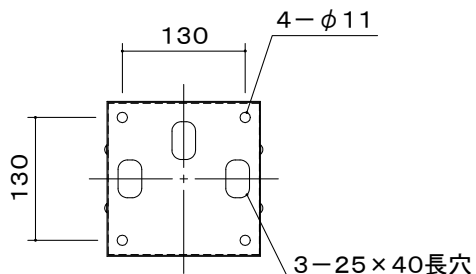

オーロラ 天吊りコンパクトハンガー

※1 当製品の取付可能ディスプレイはVESA規格の取付ピッチに対応したディスプレイとなります。(75/100ピッチ兼用)

ディスプレイ傾斜調整
(0° から90°)

本 体	クロムフリー鋼板 t1.0 t1.2 t2.0 t2.3 t3.2
	焼付塗装
付 属 品	ディスプレイ取付ボルト
質 量	2.5kg

図 番
2F2802K1

尺度
単位 mm

株式会社 共栄商事

型 名	カラー
MDH-200	メタリックファイングレー
MDH-B200	メタリックダークグレー