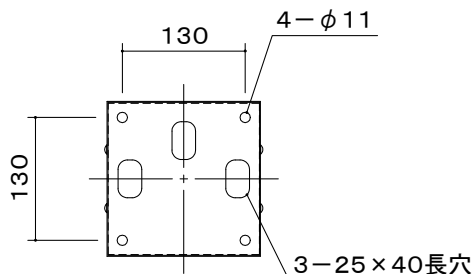

オーロラ 天吊りコンパクトハンガー

※1 当製品の取付可能ディスプレイはVESA規格の取付ピッチに対応したディスプレイとなります。(75/100ピッチ兼用)

本 体	クロムフリー鋼板 t1.0 t1.2 t2.0 t2.3 t3.2
	焼付塗装
付 属 品	ディスプレイ取付ボルトセット
質 量	2.5kg

図 番
8H2352KI

尺度
単位 mm

株式会社 共栄商事

型 名	カラー
MDH-200	メタリックファイングレー
MDH-B200	メタリックダークグレー