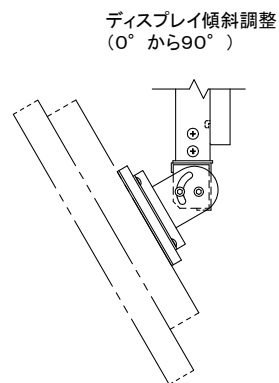

オーロラ 天吊りコンパクトハンガー

※1 当製品の取付可能ディスプレイはVESA規格の取付ピッチに対応したディスプレイとなります。(75/100ピッチ兼用)

本 体	クロムフリー鋼板 t1.0 t1.2 t2.0 t2.3 t3.2
	焼付塗装
付 属 品	ディスプレイ取付ボルトセット
質 量	2.5kg

図 番
8H2352KI

尺度
単位 mm

株式会社 共栄商事

型 名	カラー
MDH-200	メタリックファイングレー
MDH-B200	メタリックダークグレー