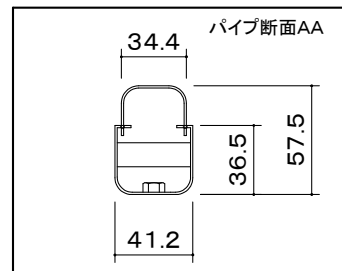

オーロラ 天吊りコンパクトハンガー

※1 当製品の取付可能ディスプレイはVESA規格の取付ピッチに対応したディスプレイとなります。(75/100ピッチ兼用)

本 体	クロムフリー鋼板 t1.0 t1.2 t2.0 t2.3 t3.2
	焼付塗装
付 属 品	ディスプレイ取付ボルトセット
質 量	2.5kg

図 番
8H2352KI

尺度
単位 mm

株式会社 共栄商事

型 名	カラー
MDH-200	メタリックファイングレー
MDH-B200	メタリックダークグレー