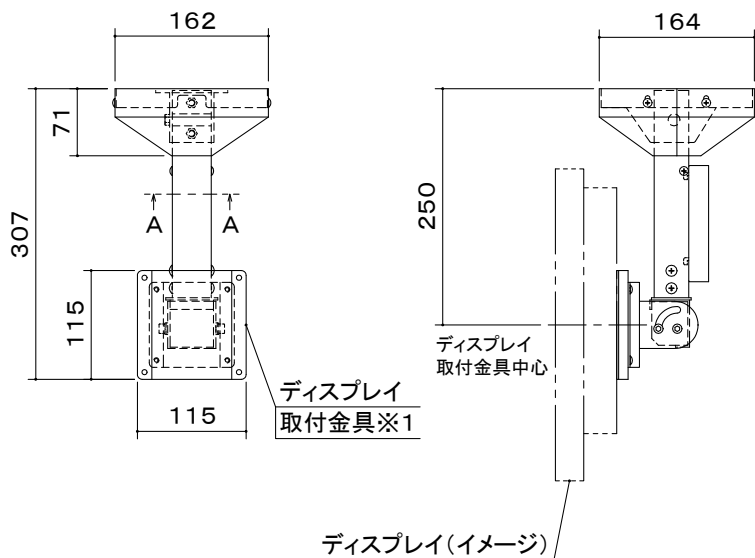

オーロラ 天吊りコンパクトハンガー

※1 当製品の取付可能ディスプレイはVESA規格の取付ピッチに対応したディスプレイとなります。(75/100ピッチ兼用)

本 体	クロムフリー鋼板 t1.0 t1.2 t2.0 t2.3 t3.2
	焼付塗装
付 属 品	ディスプレイ取付ボルトセット
質 量	2.5kg

図 番
8H2352KI

尺度
単位 mm

株式会社 共栄商事

型 名	カラー
MDH-200	メタリックファイングレー
MDH-B200	メタリックダークグレー