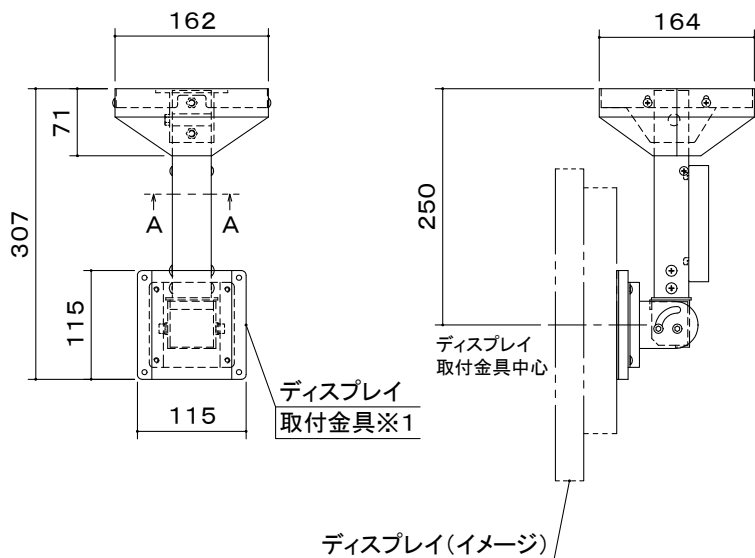

オーロラ 天吊りコンパクトハンガー

※1 当製品の取付可能ディスプレイはVESA規格の取付ピッチに対応したディスプレイとなります。(75/100ピッチ兼用)

ディスプレイ傾斜調整
(0° から90°)

本 体	クロムフリー鋼板 t1.0 t1.2 t2.0 t2.3 t3.2
	焼付塗装
付 属 品	ディスプレイ取付ボルト
質 量	2.5kg

図 番
2F2802K1

尺度
単位 mm

株式会社 共栄商事

型 名	カラー
MDH-200	メタリックファイングレー
MDH-B200	メタリックダークグレー