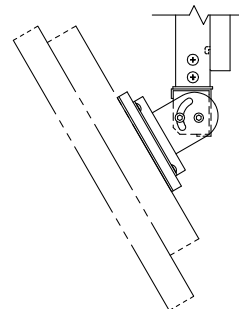

オーロラ 天吊りコンパクトハンガー

※1 当製品の取付可能ディスプレイはVESA規格の取付ピッチに対応したディスプレイとなります。(75/100ピッチ兼用)

ディスプレイ傾斜調整
(0° から90°)

本 体	クロムフリー鋼板 t1.0 t1.2 t2.0 t2.3 t3.2
	焼付塗装
付 属 品	ディスプレイ取付ボルト
質 量	2.5kg

図 番
2F2802K1

尺度
単位 mm

株式会社 共栄商事

型 名	カラー
MDH-200	メタリックファイングレー
MDH-B200	メタリックダークグレー