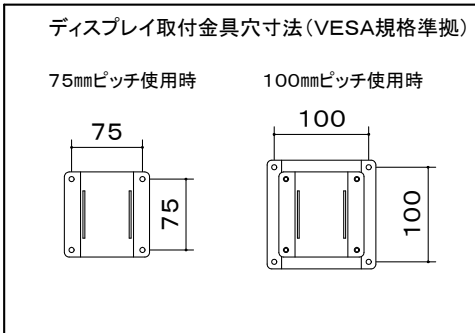

オーロラ 天吊りコンパクトハンガー

※1 当製品の取付可能ディスプレイはVESA規格の取付ピッチに対応したディスプレイとなります。(75/100ピッチ兼用)

本 体	クロムフリー鋼板 t1.0 t1.2 t2.0 t2.3 t3.2
	焼付塗装
付 属 品	ディスプレイ取付ボルトセット
質 量	2.5kg

図 番
8H2352KI

尺度
単位 mm

株式会社 共栄商事

型 名	カラー
MDH-200	メタリックファイングレー
MDH-B200	メタリックダークグレー