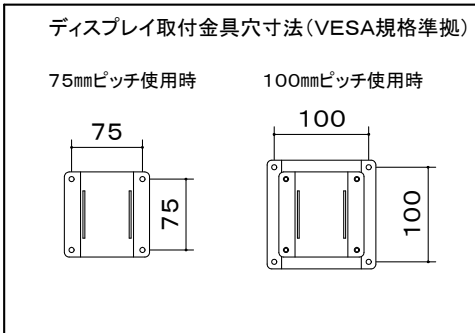

オーロラ 天吊りコンパクトハンガー

※1 当製品の取付可能ディスプレイはVESA規格の取付ピッチに対応したディスプレイとなります。(75/100ピッチ兼用)

ディスプレイ傾斜調整
(0° から90°)

本 体	クロムフリー鋼板 t1.0 t1.2 t2.0 t2.3 t3.2
	焼付塗装
付 属 品	ディスプレイ取付ボルト
質 量	2.5kg

図 番
2F2802K1

尺度
単位 mm

株式会社 共栄商事

型 名	カラー
MDH-200	メタリックファイングレー
MDH-B200	メタリックダークグレー