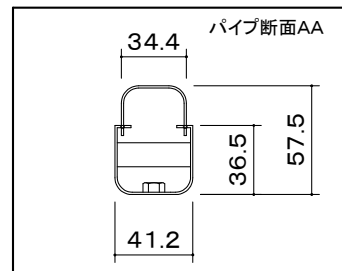

オーロラ 天吊りコンパクトハンガー

※1 当製品の取付可能ディスプレイはVESA規格の取付ピッチに対応したディスプレイとなります。(75/100ピッチ兼用)

ディスプレイ傾斜調整
(0° から90°)

本 体	クロムフリー鋼板 t1.0 t1.2 t2.0 t2.3 t3.2
	焼付塗装
付 属 品	ディスプレイ取付ボルト
質 量	2.5kg

図 番
2F2802K1

尺度
単位 mm

株式会社 共栄商事

型 名	カラー
MDH-200	メタリックファイングレー
MDH-B200	メタリックダークグレー