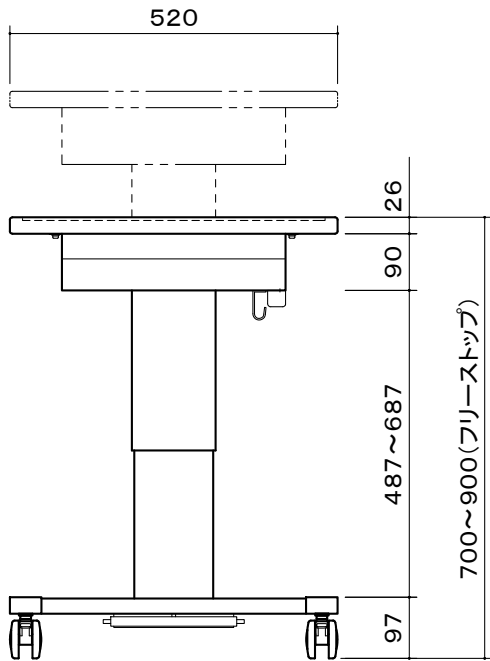

オーロラ アジャスタブルマルチスタンド

ガス圧昇降式

天板・スライドトレイ総積載質量 : 25kgまで
(スライドトレイは 5kgまで)

本体	クロムフリー鋼板 t1.2 t1.6 メタリックダークグレー 焼付塗装
天板	メタリックダークグレー化粧合板(周囲立ち上げ加工)
天板有効サイズ	W480×D480
キャスター	φ60ツイン ストップパー付 4個
付属品	2口コンセント
質量	30.0kg

図番

6H0556KI

尺度

単位 mm

株式会社 共栄商事

型名

AS-700