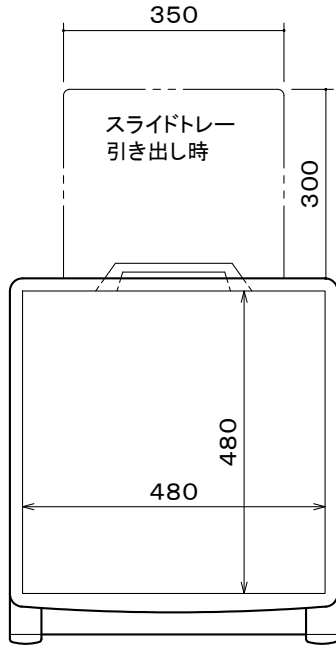

オーロラ アジャスタブルマルチスタンド

ガス圧昇降式

天板・スライドトレイ総積載質量 : 25kgまで
(スライドトレイは 5kgまで)

本体	クロムフリー鋼板 t1.2 t1.6 メタリックダークグレー 焼付塗装
天板	メタリックダークグレー化粧合板(周囲立ち上げ加工)
天板有効サイズ	W480×D480
キャスター	φ60ツイン ストップパー付 4個
付属品	2口コンセント
質量	30.0kg

図番

6H0556KI

尺度

単位 mm

株式会社 共栄商事

型名

AS-700