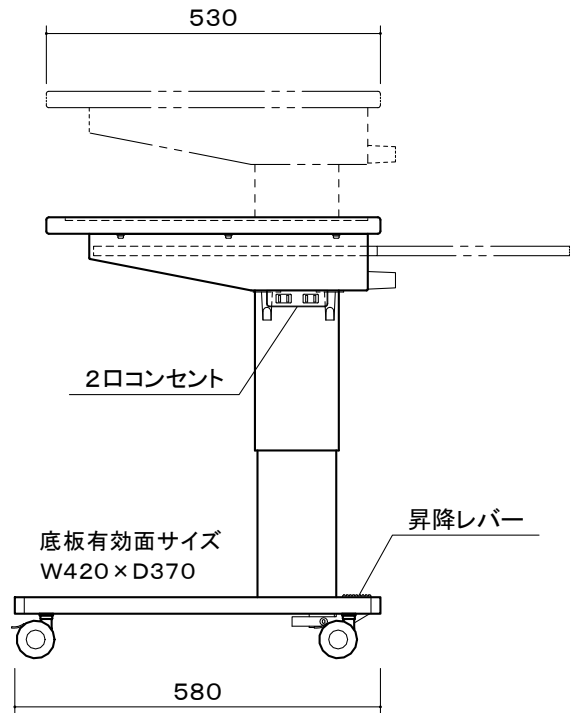

オーロラ アジャスタブルマルチスタンド

ガス圧昇降式

天板・スライドトレイ総積載質量 : 25kgまで
(スライドトレイは 5kgまで)

本体	クロムフリー鋼板 t1.2 t1.6 メタリックダークグレー 焼付塗装
天板	メタリックダークグレー化粧合板(周囲立ち上げ加工)
天板有効サイズ	W480×D480
キャスター	φ60ツイン ストップパー付 4個
付属品	2口コンセント
質量	30.0kg

図番

6H0556KI

尺度

単位 mm

株式会社 共栄商事

型名

AS-700