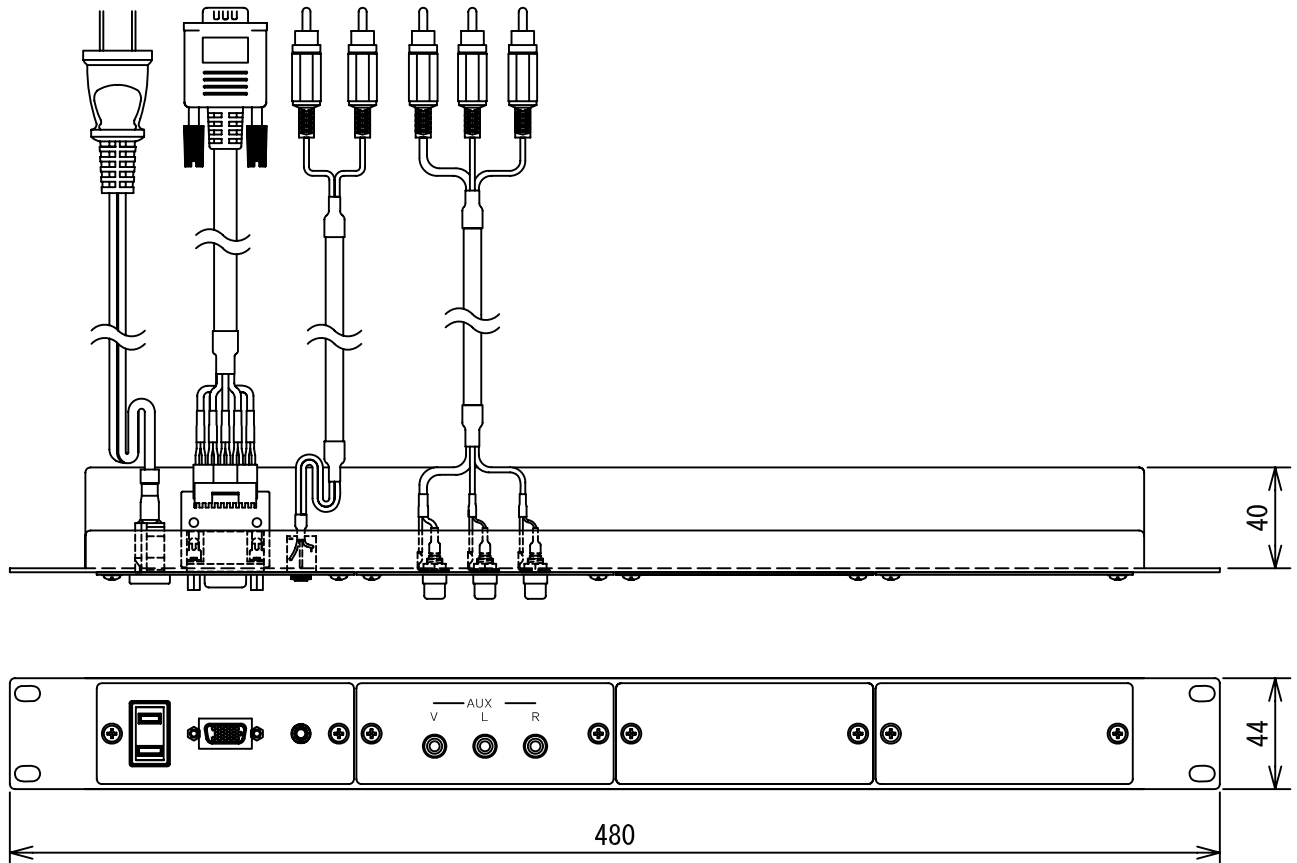

【概要】

PA-40Aは、EIA規格のラックヘマウントして使用する映像・音声信号用中継接続パネルです。

<組み合わせ使用例>

項目	内容
パネル材質	SPCC ベース本体 t=1.6mm/各パネル t=1.0mm
パネル処理	黒半艶 焼き付け塗装
パネル構成	PCパネルA1 ×1枚/AUXパネル ×1枚/blankパネル ×2枚
ケーブル長	各ケーブル 3m

図番

0F0220TD

尺度 1/3

単位 mm

株式会社 共栄商事

型名

1U中継用接続パネル

PA-40A