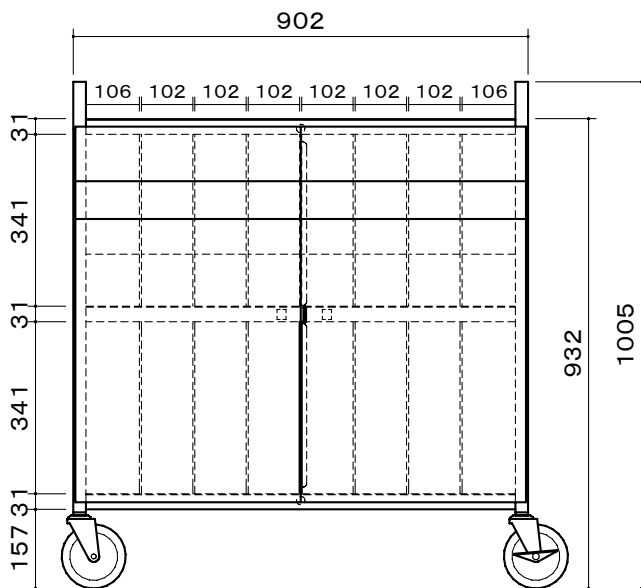

# オーロラ ノートパソコン収納キャビネット

本体	SPCC アイボリー半艶 焼付塗装
脚部	25角パイプ アイボリー半艶 焼付塗装
扉	カギ付(南京錠・ダイヤルロック式) 前後面2コ
天板有効サイズ	W852 × D518
電源	3P・15口コンセント 各120V・15A 集中スイッチ付 コード5m
キャスター	W32 × φ127 4個(ストッパー付2コ)
付属品	ゴムマット3枚 3P→2P変換アダプター
質量	59.0kg

図番  
5F2402KI

尺度  
単位 mm

株式会社 共栄商事

型名

NPC-16