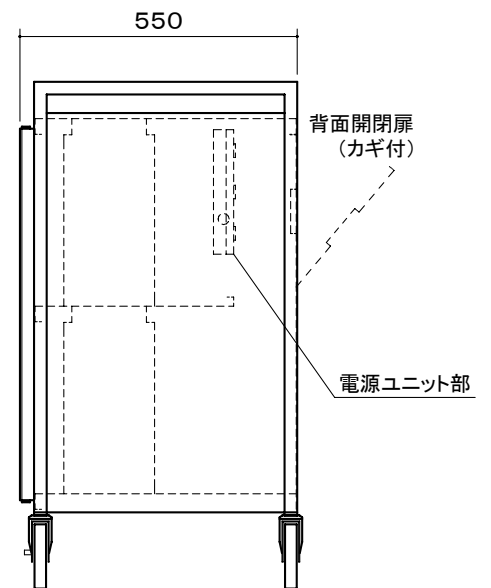

# オーロラ ノートパソコン収納キャビネット

本体	SPCC アイボリー半艶 焼付塗装
脚部	25角パイプ アイボリー半艶 焼付塗装
扉	カギ付(南京錠・ダイヤルロック式) 前後面2コ
天板有効サイズ	W852 × D518
電源	3P・15口コンセント 各120V・15A 集中スイッチ付 コード5m
キャスター	W32 × φ127 4個(ストッパー付2コ)
付属品	ゴムマット3枚 3P→2P変換アダプター
質量	59.0kg

図番  
5F2402KI

尺度  
単位 mm

株式会社 共栄商事

型名

NPC-16