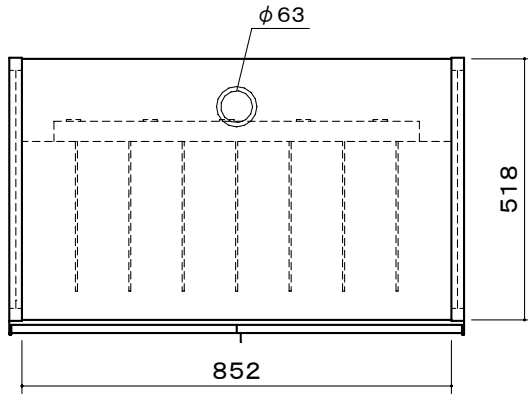

# オーロラ ノートパソコン収納キャビネット

本体	SPCC アイボリー半艶 焼付塗装
脚部	25角パイプ アイボリー半艶 焼付塗装
扉	カギ付(南京錠・ダイヤルロック式) 前後面2コ
天板有効サイズ	W852 × D518
電源	3P・15口コンセント 各120V・15A 集中スイッチ付 コード5m
キャスター	W32 × φ127 4個(ストッパー付2コ)
付属品	ゴムマット3枚 3P→2P変換アダプター
質量	59.0kg

図番  
5F2402KI

尺度  
単位 mm

株式会社 共栄商事

型名

NPC-16