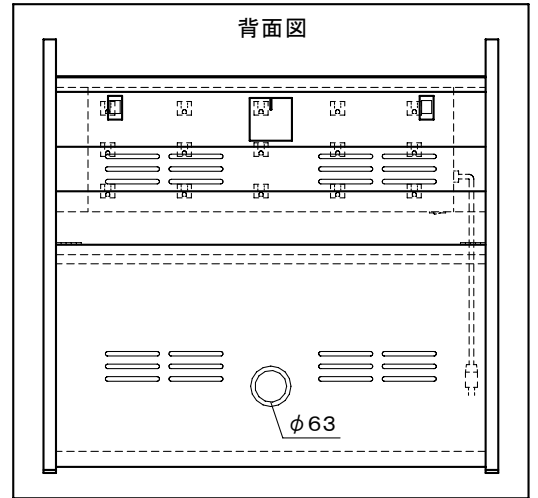

# オーロラ ノートパソコン収納キャビネット

本体	SPCC アイボリー半艶 焼付塗装
脚部	25角パイプ アイボリー半艶 焼付塗装
扉	カギ付(南京錠・ダイヤルロック式) 前後面2コ
天板有効サイズ	W852 × D518
電源	3P・15口コンセント 各120V・15A 集中スイッチ付 コード5m
キャスター	W32 × φ127 4個(ストッパー付2コ)
付属品	ゴムマット3枚 3P→2P変換アダプター
質量	59.0kg

図番  
5F2402KI

尺度  
単位 mm

株式会社 共栄商事

型名

NPC-16