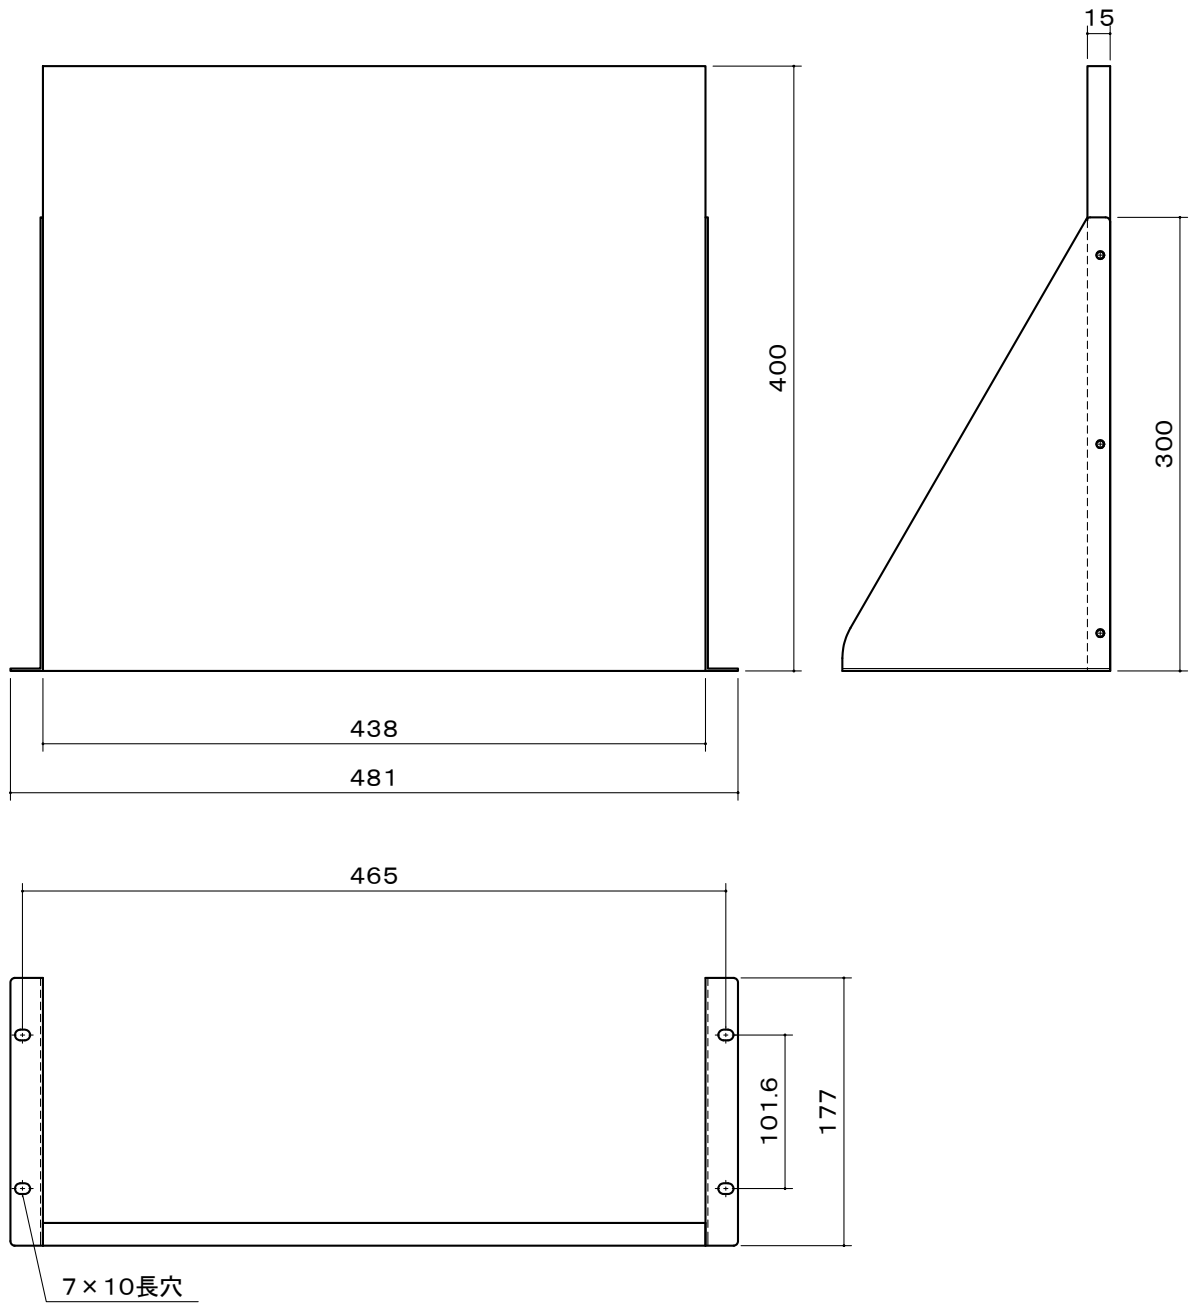

オーロラ EIA専用アクセサリー

4U固定棚

本体	SPCC t1.0 1.6 マンセルNo.N1.5(近似) 半艶 焼付塗装
サイズ	固定棚有効寸法: W436 × D400
付属品	機器取付化粧ボルト: 4個
質量	2.1kg

図番

8L0821KI

尺度

単位 mm

株式会社 共栄商事

型名

EIA-S4