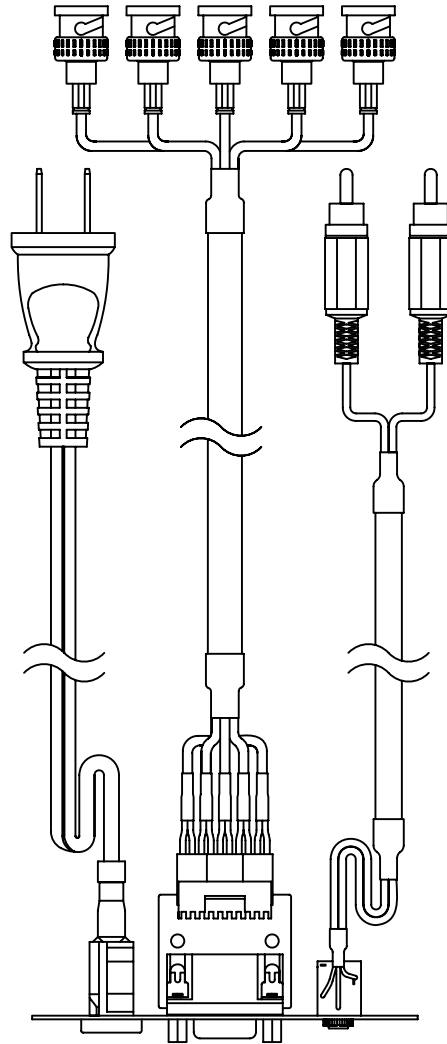

【概要】

PCパネルA2は、オーロラ中継用接続パネルのベース本体と組み合わせて、EIA規格のラックへマウントして使用する映像・音声信号用の中継接続パネルです。

項目	内容
パネル材質	SPCC t=1.0mm
パネル処理	黒半艶 焼き付け塗装
パネル部品	シュリンクDsub15pメス/ACコンセント/3.5φステレオミニピン
ケーブル部品	BNC型プラグ/ACプラグ/RCAピンプラグ(L:白/R:赤)
ケーブル長	各ケーブル 3m

図番

OF0204TD

尺度 1/2

単位 mm

株式会社 共栄商事

型名

1 U 中継用接続パネル
PCパネルA2