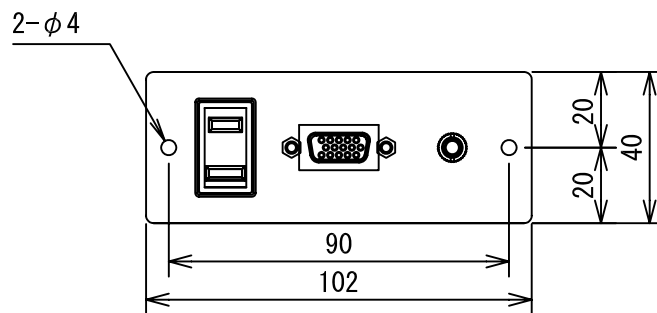

【概要】

PCパネルA2は、オーロラ中継用接続パネルのベース本体と組み合わせて、EIA規格のラックへマウントして使用する映像・音声信号用の中継接続パネルです。

項目	内容
パネル材質	SPCC t=1.0mm
パネル処理	黒半艶 焼き付け塗装
パネル部品	シュリンクDsub15pメス/ACコンセント/3.5φステレオミニピン
ケーブル部品	BNC型プラグ/ACプラグ/RCAピンプラグ(L:白/R:赤)
ケーブル長	各ケーブル 3m

図番

OF0204TD

尺度 1/2

単位 mm

株式会社 共栄商事

型名

1 U 中継用接続パネル
PCパネルA2