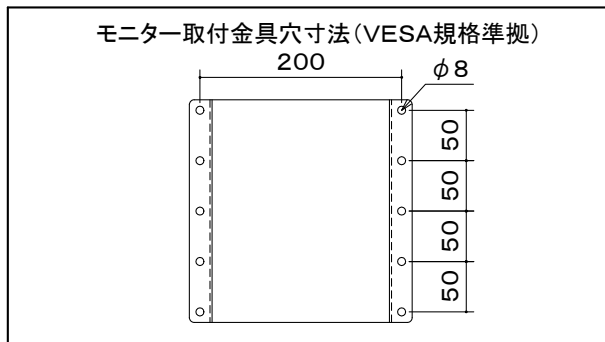

※1 当製品の取付可能モニターはVESA規格の取付ピッチに対応したモニターとなります。

※2 モニター傾斜調整(上下0° ~ 18°)
左右首振り (0° ~ 90°)

本 体	アルミ:6063S-T5
	クロムフリー鋼板 メタリックファイングレー 焼付塗装
	取付金具 取付金具(VESA200)1個付
キャスター	φ75ツイン 4個(ストップ付2コ)
質 量	23.6kg

図 番

6H0466KI

尺度

単位 mm